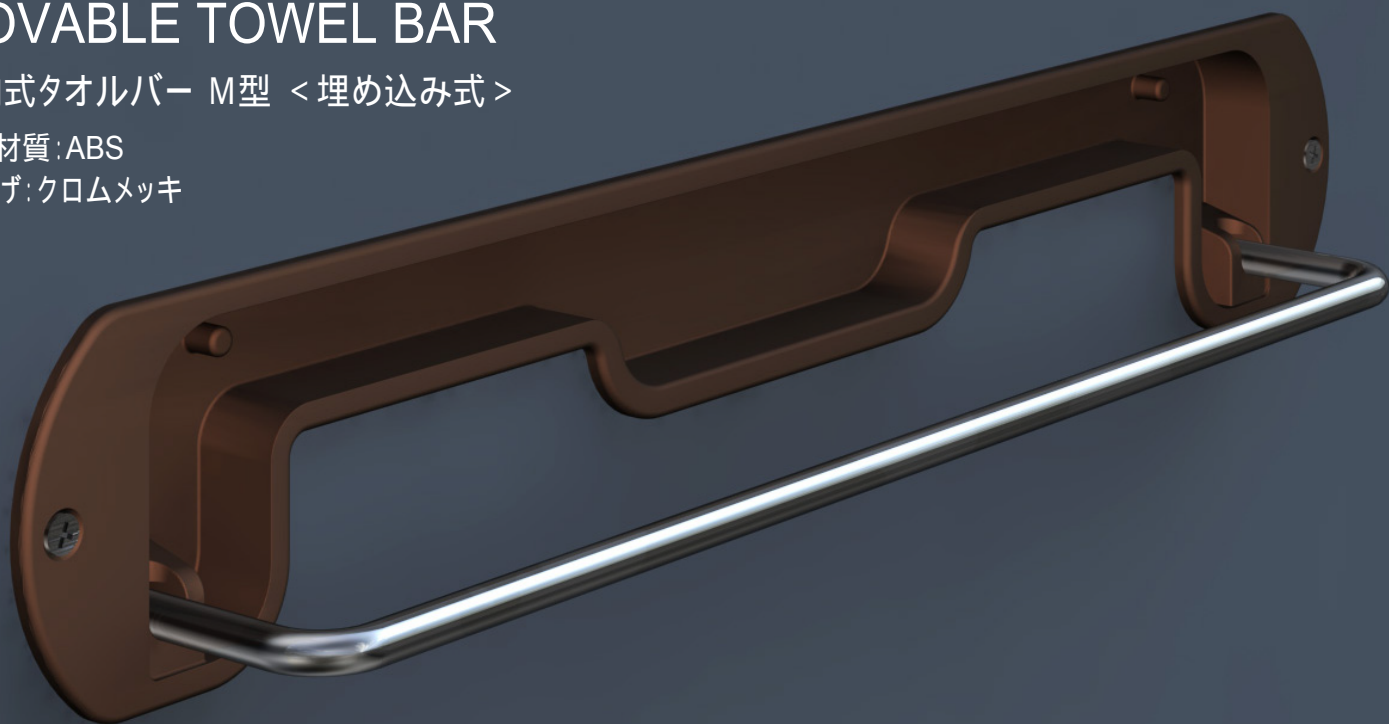

# MOVABLE TOWEL BAR

収納式タオルバー M型 <埋め込み式>

本体材質:ABS

仕上げ:クロムメッキ