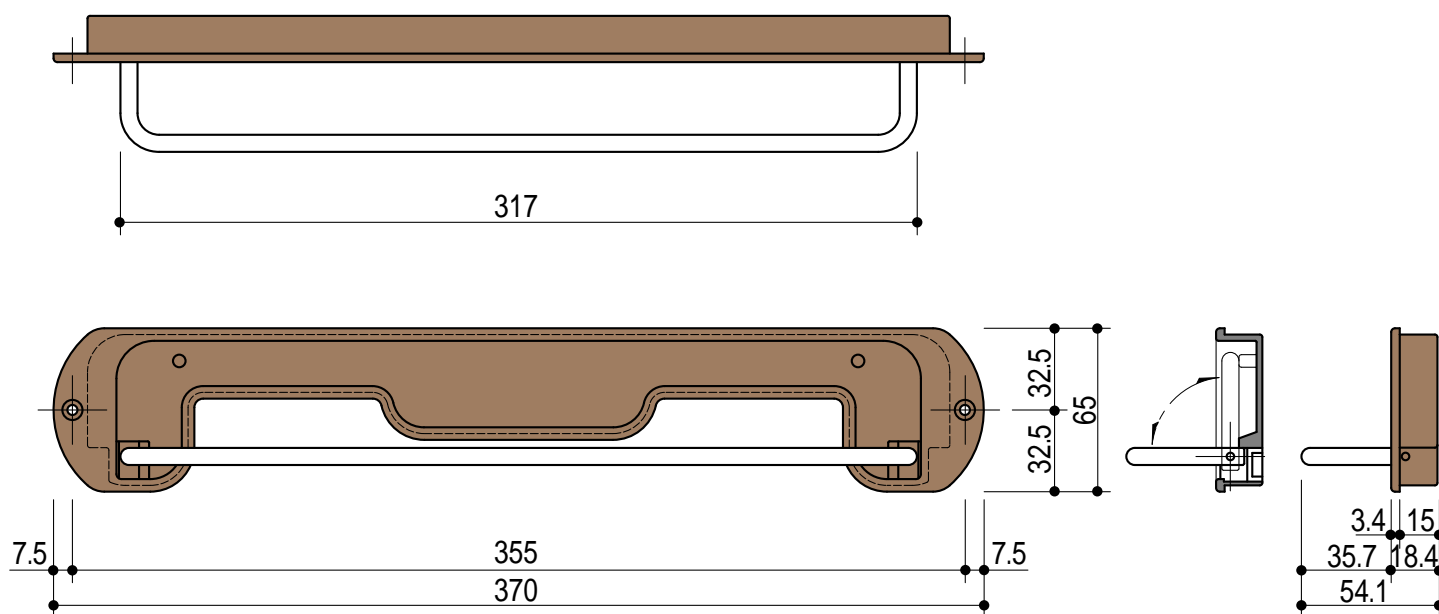

# MOVABLE TOWEL BAR

収納式タオルバー M型 <埋め込み式>

本体材質:ABS

仕上げ:クロムメッキ

## 寸法図

## 加工図