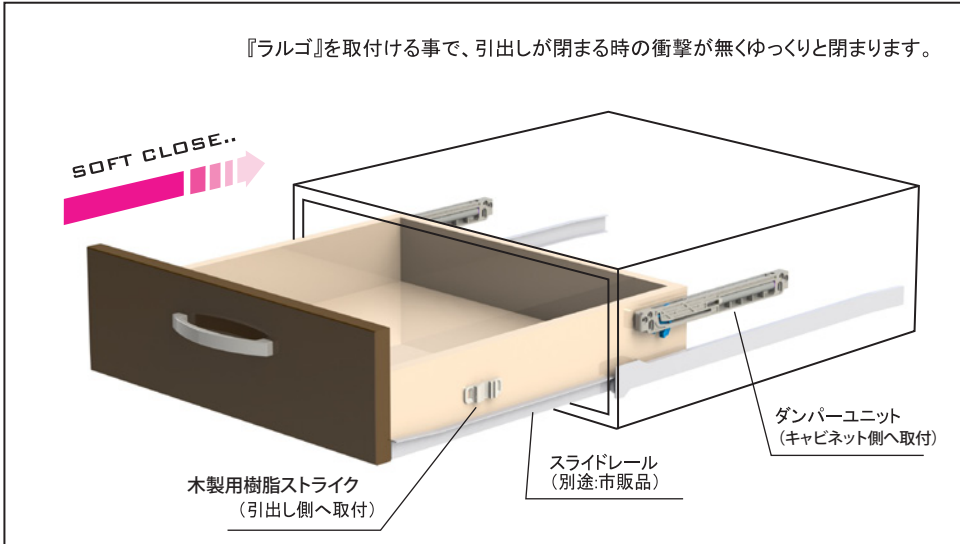

A NEW PRODUCT

【木製引出し用】

引き出しに後付けできるダンパーユニットです。

どのタイプの引き出しレールでも、LARGO-LTを取り付けることによってダンパー付きレールと同じ機能でお使い頂けます。

「LARGO-LT smart」「LARGO-LT FORTE」に新しくオイルダンパー仕様の「LARGO S50」が加わりました。

各タイプの引出しレールには、スペーサー (t=3mm/t=7mm: 別売) を組み合わせ、ストライク製品に付ける事で簡単に対応出来ます。

①	レールスペース ≒13mmの時	スペーサー不要
②	≒16mmの時	3mmスペーサー×1枚
③	≒19mmの時	3mmスペーサー×2枚
④	≒20mmの時	7mmスペーサー×1枚
⑤	≒23mmの時	3mm+7mmスペーサー×各1枚

取付時の注意

ダンパーユニットには白と青の二種類があります。取付時には位置や方向を十分に確認してください。

ダンパーユニットとL型ストライクの取付方向にご注意ください。

ランナー (青色のパーツ) とストライクがぶつかってしまう

取付方向を間違えると破損する恐れがあります

※LARGO-LTはいずれもダンパーのストロークが72mmで、LARGO S50は50mmです。