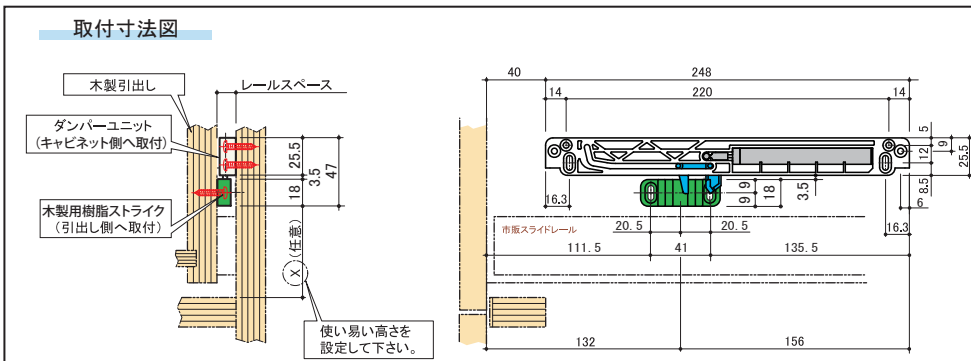

A NEW PRODUCT

【木製引出し用】

引き出しに後付けできるダンパーユニットです。

どのタイプの引き出しレールでも、LARGO-LTを取り付けることによってダンパー付きレールと同じ機能でお使い頂けます。

「LARGO-LT smart」「LARGO-LT FORTE」に新しくオイルダンパー仕様の「LARGO S50」が加わりました。

各タイプの引出しレールには、スペーサー (t=3mm/t=7mm: 別売) を組み合わせ、ストライク製品に付ける事で簡単に対応出来ます。

①	レールスペース ≒13mmの時	スペーサー不要
②	≒16mmの時	3mmスペーサー×1枚
③	≒19mmの時	3mmスペーサー×2枚
④	≒20mmの時	7mmスペーサー×1枚
⑤	≒23mmの時	3mm+7mmスペーサー×各1枚

取付時の注意

ダンパーユニットには白と青の二種類があります。取付時には位置や方向を十分に確認してください。

ダンパーユニットとL型ストライクの取付方向にご注意ください。

ランナー (青色のパーツ) とストライクがぶつかってしまう

取付方向を間違えると破損する恐れがあります

※LARGO-LTはいずれもダンパーのストロークが72mmで、LARGO S50は50mmです。