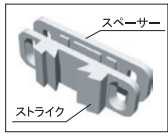

A NEW PRODUCT

【木製引出し用】

引き出しに後付けできるダンパーユニットです。

どのタイプの引き出しレールでも、LARGO-LTを取り付けることによってダンパー付きレールと同じ機能でお使い頂けます。

「LARGO-LT smart」「LARGO-LT FORTE」に新しくオイルダンパー仕様の「LARGO S50」が加わりました。

各タイプの引出しレールには、スペーサー (t=3mm/t=7mm: 別売) を組み合わせ、ストライク製品に付ける事で簡単に対応出来ます。

①	レールスペース ≒13mmの時	スペーサー不要
②	≒16mmの時	3mmスペーサー×1枚
③	≒19mmの時	3mmスペーサー×2枚
④	≒20mmの時	7mmスペーサー×1枚
⑤	≒23mmの時	3mm+7mmスペーサー×各1枚

取付時の注意

ダンパーユニットには白と青の二種類があります。取付時には位置や方向を十分に確認してください。

ダンパーユニットとL型ストライクの取付方向にご注意ください。

ランナー (青色のパーツ) とストライクがぶつかってしまう

取付方向を間違えると破損する恐れがあります

※LARGO-LTはいずれもダンパーのストロークが72mmで、LARGO S50は50mmです。