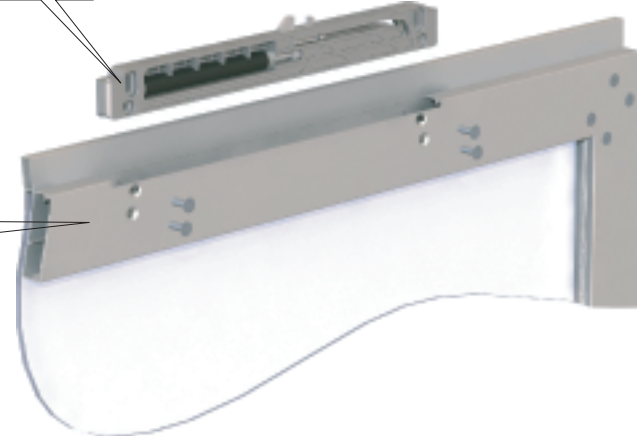

【ラルゴ-LT】はアルミフレーム引き戸に取付可能なダンパーユニットです。

【ラルゴ-LT】を取付ける事によってダンパー機能付引き戸としてお使い頂けます。

キャビネット取付イメージ

取付拡大図

SOFT CLOSE

取り付けた見た目も非常にスッキリとしています

取付イメージ拡大図(扉裏より)

ダンパーユニット

扉のダンパーユニット取付箇所にはルーターでの加工が必要です。

取付寸法図

※ 扉重量:10kgまで

ダンパーユニット

エアダンパー仕様

ストライク