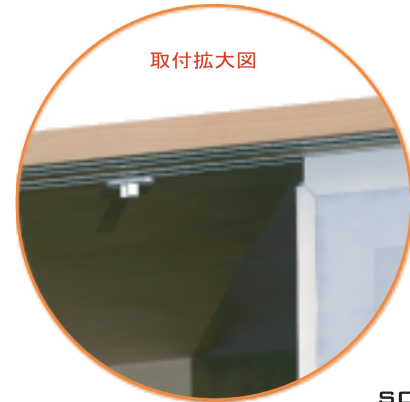

【ラルゴ-LT】はアルミフレーム引き戸に取付可能なダンパーユニットです。

【ラルゴ-LT】を取付ける事によってダンパー機能付引き戸としてお使い頂けます。

キャビネット取付イメージ

取付拡大図

SOFT CLOSE

取り付けた見た目も非常にスッキリとしています

取付イメージ拡大図(扉裏より)

ダンパーユニット

扉のダンパーユニット取付箇所にはルーターでの加工が必要です。

取付寸法図

※ 扉重量:10kgまで

ダンパーユニット

エアダンパー仕様

ストライク