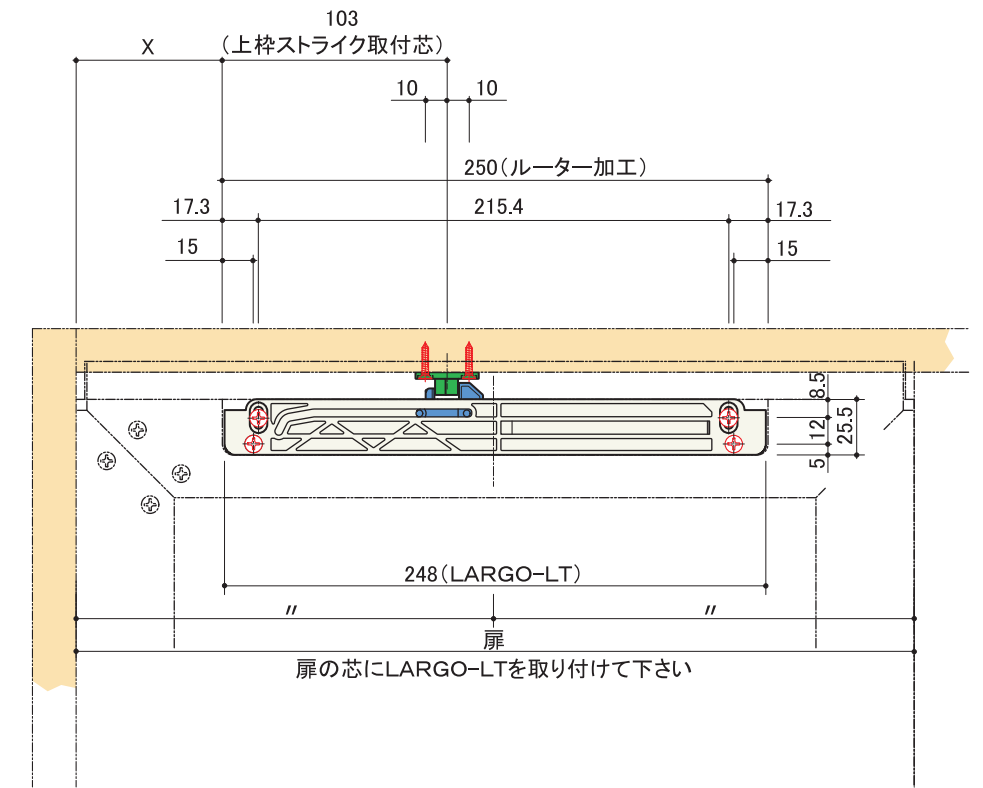

【ラルゴ-LT】はアルミフレーム引き戸に取付可能なダンパーユニットです。

【ラルゴ-LT】を取付ける事によってダンパー機能付引き戸としてお使い頂けます。

キャビネット取付イメージ

取付拡大図

SOFT CLOSE

取り付けた見た目も非常にスッキリとしています

取付イメージ拡大図(扉裏より)

ダンパーユニット

扉のダンパーユニット取付箇所にはルーターでの加工が必要です。

取付寸法図

※ 扉重量:10kgまで

ダンパーユニット

エアダンパー仕様

ストライク