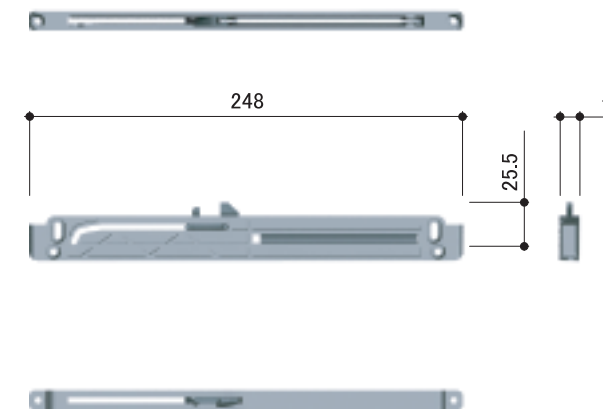

【ラルゴ-LT】はアルミフレーム引き戸に取付可能なダンパーユニットです。

【ラルゴ-LT】を取付ける事によってダンパー機能付引き戸としてお使い頂けます。

キャビネット取付イメージ

取付拡大図

SOFT CLOSE

取り付けた見た目も非常にスッキリとしています

取付イメージ拡大図(扉裏より)

ダンパーユニット

扉のダンパーユニット取付箇所にはルーターでの加工が必要です。

取付寸法図

※ 扉重量:10kgまで

ダンパーユニット

エアダンパー仕様

ストライク