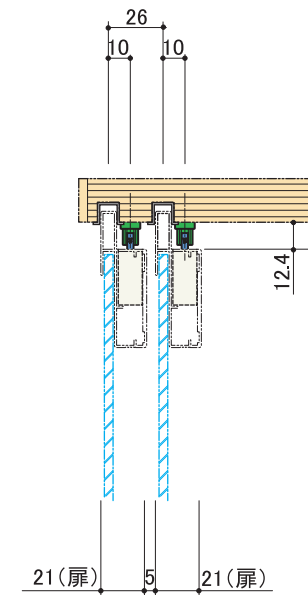

【ラルゴ-LT】はアルミフレーム引き戸に取付可能なダンパーユニットです。

【ラルゴ-LT】を取付ける事によってダンパー機能付引き戸としてお使い頂けます。

キャビネット取付イメージ

取付拡大図

SOFT CLOSE

取り付けた見た目も非常にスッキリとしています

取付イメージ拡大図(扉裏より)

ダンパーユニット

扉のダンパーユニット取付箇所にはルーターでの加工が必要です。

取付寸法図

※ 扉重量:10kgまで

ダンパーユニット

エアダンパー仕様

ストライク