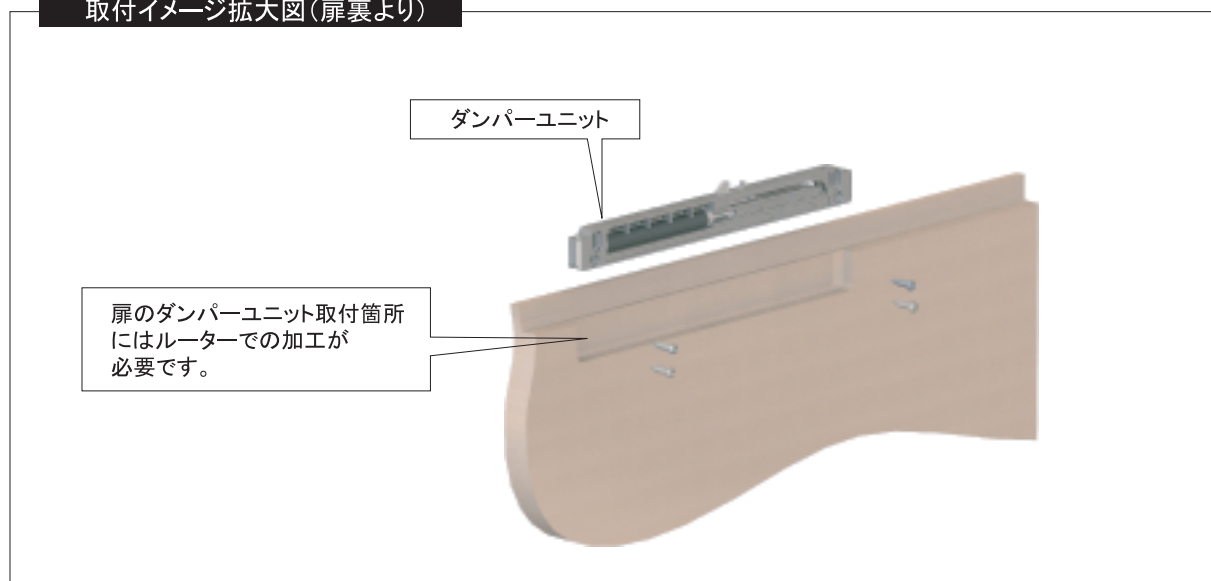

【ラルゴ-LT】は木製引き戸に取付可能なダンパーユニットです。

【ラルゴ-LT】を取付ける事によってダンパー機能付引き戸としてお使い頂けます。

キャビネット取付イメージ

取り付けられた見た目も非常にスッキリとしています

取付イメージ拡大図(扉裏より)

扉のダンパーユニット取付箇所にはルーターでの加工が必要です。

取付寸法図

※ 扉重量:10kgまで