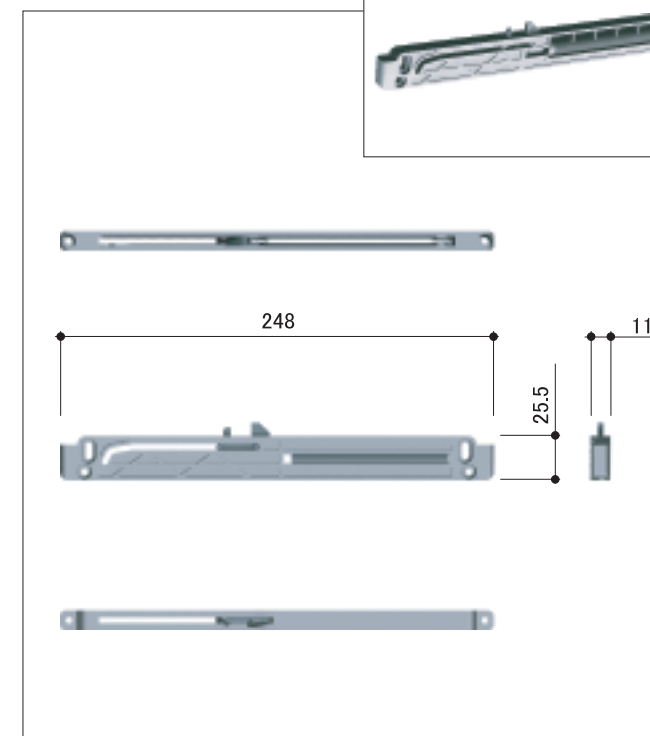

【ラルゴ-LT】は木製引き戸に取付可能なダンパーユニットです。

【ラルゴ-LT】を取付ける事によってダンパー機能付引き戸としてお使い頂けます。

キャビネット取付イメージ

取り付けられた見た目も非常にスッキリとしています

取付イメージ拡大図(扉裏より)

扉のダンパーユニット取付箇所にはルーターでの加工が必要です。

取付寸法図

※ 扉重量:10kgまで

ダンパーユニット

エアダンパー仕様

ストライク