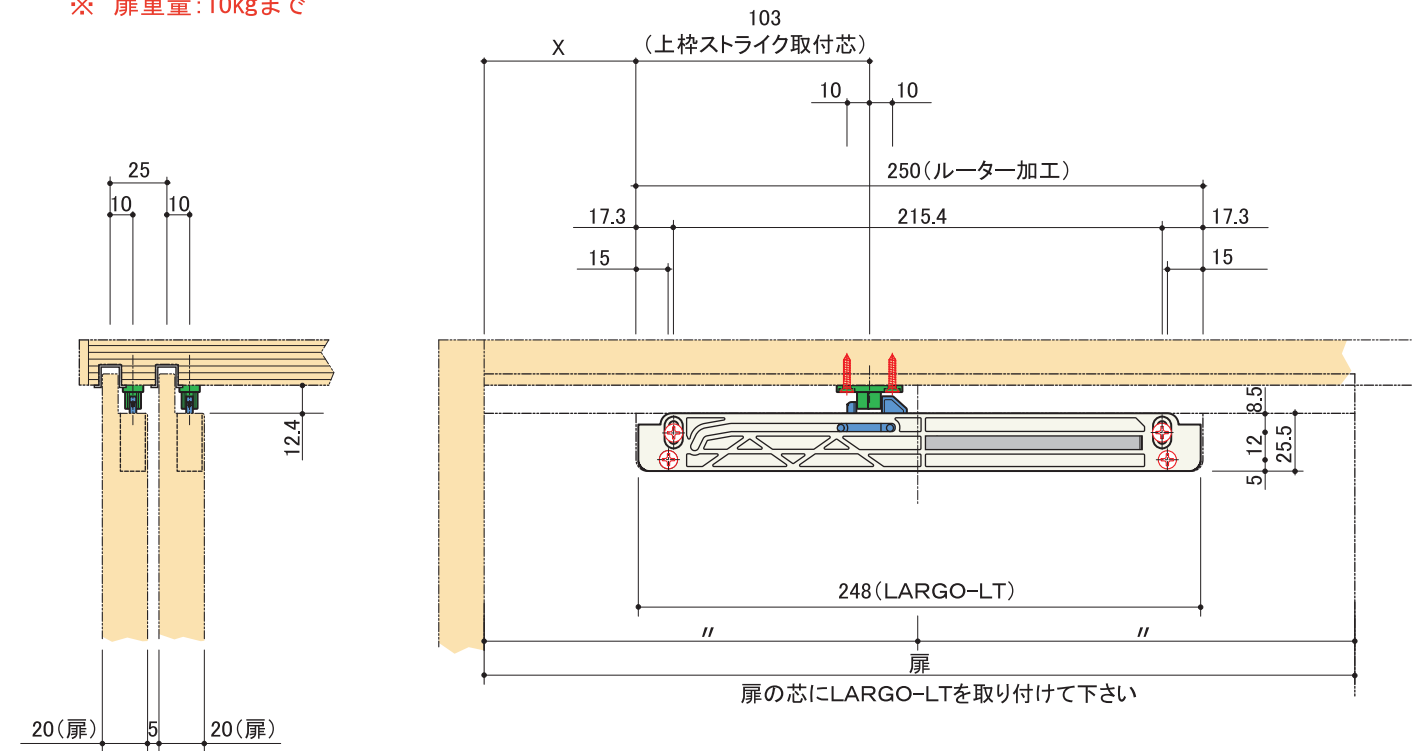

【ラルゴ-LT】は木製引き戸に取付可能なダンパーユニットです。

【ラルゴ-LT】を取付ける事によってダンパー機能付引き戸としてお使い頂けます。

キャビネット取付イメージ

取り付けられた見た目も非常にスッキリとしています

取付イメージ拡大図(扉裏より)

扉のダンパーユニット取付箇所にはルーターでの加工が必要です。

取付寸法図

※ 扉重量:10kgまで

ダンパーユニット

エアダンパー仕様

ストライク