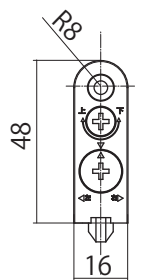

HDUシリーズ 吊車(上荷重)
HCZシリーズ 戸車(下荷重)

HDUシリーズ 吊車(上荷重) 定格荷重：30kg/扉

HDU12 安全キャップ
 HDUass'y 吊車本体
 HCT12 ブラケット

ドライバー1本で
 前後調節/上下調節が
 できます。

材質 ローラー本体：6ナイロン
 カップ：亜鉛合金
 車輪：ジュラコン、銅

取付用ねじ 皿 3.5×30 6本

HCZシリーズ 戸車(下荷重) 定格荷重：30kg/扉

HCZ-2 DV
 (V型ローラー)

HCZ-2 DY
 (Y型ローラー)

※写真は
 WDM11スペーサー付
 (オプション)

HCZ-2 DV
 (V型ローラー)

HCZ-2 DY
 (Y型ローラー)

材質 本体：6ナイロン
 カップ：亜鉛合金
 車輪：ジュラコン、銅

取付用ねじ
 皿 3.8×60 コースレッドビス1本