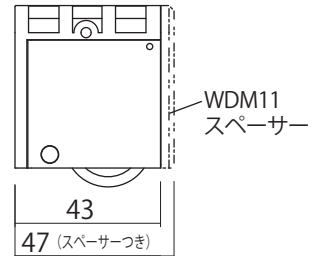

HCZ-2 DV
 (V型ローラー)

HCZ-2 DY
 (Y型ローラー)

※写真は
 WDM11スペーサー付
 (オプション)

HCZ-2 DV
 (V型ローラー)

HCZ-2 DY
 (Y型ローラー)

材質 本体：6ナイロン
 カップ：亜鉛合金
 車輪：ジュラコン、銅

取付用ねじ
 皿 3.8×60 コースレッドビス1本