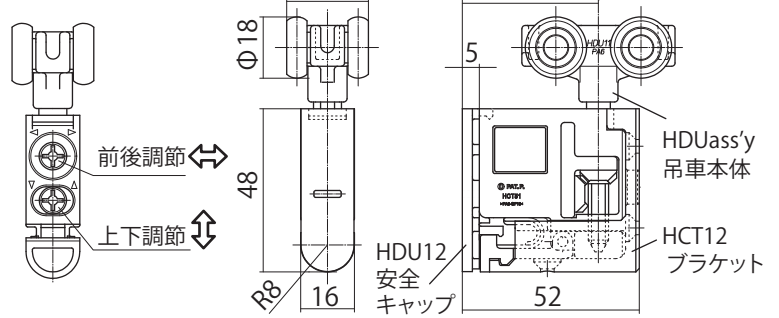

HDUシリーズ 吊車(上荷重)
HCZシリーズ 戸車(下荷重)

HDUシリーズ 吊車(上荷重) 定格荷重：30kg/扉

HDU12 安全キャップ
 HDUass'y 吊車本体
 HCT12 ブラケット

ドライバー1本で
 前後調節/上下調節が
 できます。

材質 ローラー本体：6ナイロン
 カップ：亜鉛合金
 車輪：ジュラコン、銅

取付用ねじ 皿 3.5×30 6本

HCZシリーズ 戸車(下荷重) 定格荷重：30kg/扉

HCZ-2 DV
 (V型ローラー)

HCZ-2 DY
 (Y型ローラー)

※写真は
 WDM11スペーサー付
 (オプション)

HCZ-2 DV
 (V型ローラー)

HCZ-2 DY
 (Y型ローラー)

材質 本体：6ナイロン
 カップ：亜鉛合金
 車輪：ジュラコン、銅

取付用ねじ
 皿 3.8×60 コースレッドビス1本