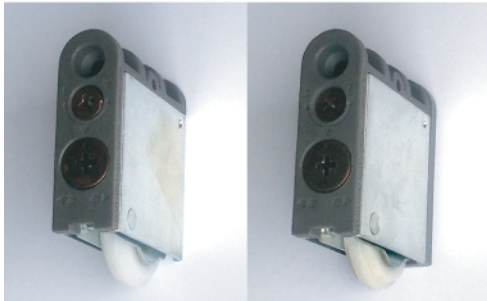

HDUシリーズ 吊車(上荷重)
HCZシリーズ 戸車(下荷重)

HDUシリーズ 吊車(上荷重) 定格荷重：30kg/扉

HDU12 安全キャップ
 HDUass'y 吊車本体
 HCT12 ブラケット

ドライバー1本で
 前後調節/上下調節が
 できます。

材質 ローラー本体：6ナイロン
 カップ：亜鉛合金
 車輪：ジュラコン、銅

取付用ねじ 皿 3.5×30 6本

HCZシリーズ 戸車(下荷重) 定格荷重：30kg/扉

HCZ-2 DV
 (V型ローラー)

HCZ-2 DY
 (Y型ローラー)

※写真は
 WDM11スペーサー付
 (オプション)

HCZ-2 DV
 (V型ローラー)

HCZ-2 DY
 (Y型ローラー)

材質 本体：6ナイロン
 カップ：亜鉛合金
 車輪：ジュラコン、銅

取付用ねじ
 皿 3.8×60 コースレッドビス1本