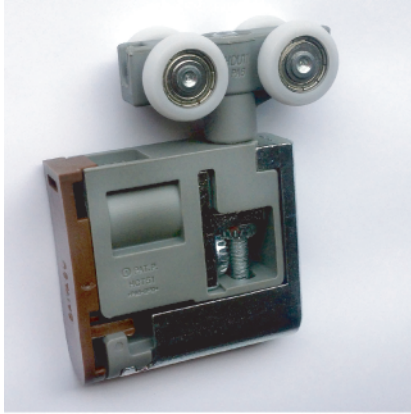

HDUシリーズ 吊車(上荷重)
HCZシリーズ 戸車(下荷重)

HDUシリーズ 吊車(上荷重) 定格荷重：30kg/扉

HDU12 安全キャップ
 HDUass'y 吊車本体
 HCT12 ブラケット

ドライバー1本で
 前後調節/上下調節が
 できます。

材質 ローラー本体：6ナイロン
 カップ：亜鉛合金
 車輪：ジュラコン、銅

取付用ねじ 皿 3.5×30 6本

HCZシリーズ 戸車(下荷重) 定格荷重：30kg/扉

HCZ-2 DV
 (V型ローラー)

HCZ-2 DY
 (Y型ローラー)

※写真は
 WDM11スペーサー付
 (オプション)

HCZ-2 DV
 (V型ローラー)

HCZ-2 DY
 (Y型ローラー)

材質 本体：6ナイロン
 カップ：亜鉛合金
 車輪：ジュラコン、銅

取付用ねじ
 皿 3.8×60 コースレッドビス1本