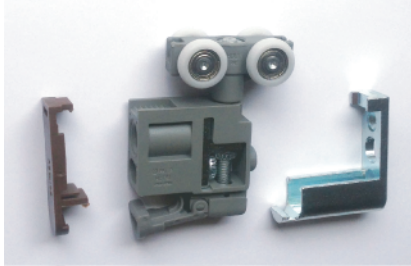

HDUシリーズ 吊車(上荷重)
HCZシリーズ 戸車(下荷重)

HDUシリーズ 吊車(上荷重) 定格荷重：30kg/扉

HDU12 安全キャップ
 HDUass'y 吊車本体
 HCT12 ブラケット

ドライバー1本で
 前後調節/上下調節が
 できます。

材質 ローラー本体：6ナイロン
 カップ：亜鉛合金
 車輪：ジュラコン、銅

取付用ねじ 皿 3.5×30 6本

HCZシリーズ 戸車(下荷重) 定格荷重：30kg/扉

HCZ-2 DV
 (V型ローラー)

HCZ-2 DY
 (Y型ローラー)

※写真は
 WDM11スペーサー付
 (オプション)

HCZ-2 DV
 (V型ローラー)

HCZ-2 DY
 (Y型ローラー)

材質 本体：6ナイロン
 カップ：亜鉛合金
 車輪：ジュラコン、銅

取付用ねじ
 皿 3.8×60 コースレッドビス1本