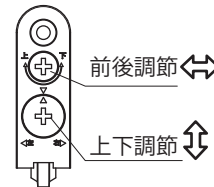

HCZ-2 DV
 (V型ローラー)

HCZ-2 DY
 (Y型ローラー)

※写真は
 WDM11スペーサー付
 (オプション)

HCZ-2 DV
 (V型ローラー)

HCZ-2 DY
 (Y型ローラー)

材質 本体：6ナイロン
 カップ：亜鉛合金
 車輪：ジュラコン、銅

取付用ねじ
 皿 3.8×60 コースレッドビス1本