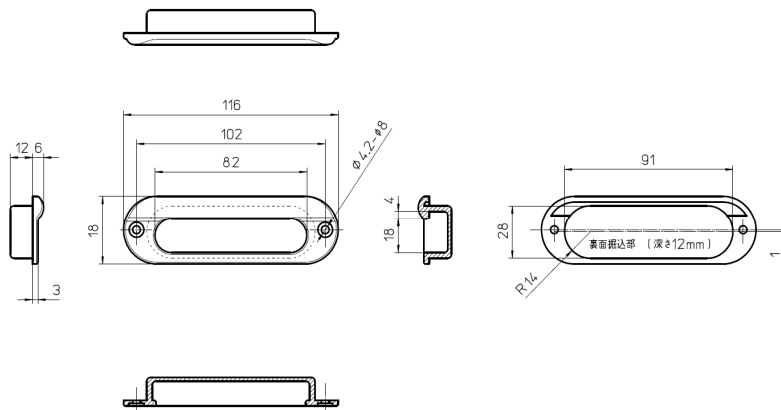

掘り込み引手 UT-1

突起が少ないリーズナブルな掘り込み式家具用引手です。
手掛かり部があり、移動家具や引き出しなどに最適です。

- ・ 材質
本 体 : ABS樹脂
- ・ 色
ライトブラウン色のみ
- ・ 推奨ビス
3.5パインド/トラス頭タッピングビス
(ビスは付属していません)

・本品は屋内専用品です。屋外で使用しないでください。

RISE 株式会社 ライズ

本社 〒547-0006 大阪市平野区加美正覚寺4-5-8
TEL: 06-6793-0846(代表) FAX: 06-6794-1522
関東営業所 〒271-0064 千葉県松戸市上本郷894-4 北松戸マンション305号
TEL: 047-393-8608 FAX: 047-393-8609
E-Mail: info@e-risesystem.com
HP: e-risesystem.com