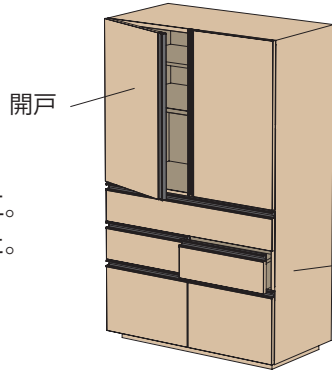

RYZ引手

A NEW PRODUCT

キッチン、食器棚、キャビネットなど様々な場所でお使いいただけます。
開戸、引違い戸、引出しに対応。

シャープでスタイリッシュなローレット加工。
キズが目立ちにくく、滑りにくなりました。
両面サイドキャップつきで
端面を保護し怪我を防ぎます

RYZ引手

- ・材質
本体：アルミニウム
サイドキャップ：ABS樹脂

- ・使用ビス
皿タッピング Φ3.5×16

・サイズ表

長さ寸法	穴数
~ 300	2
301~ 600	3
601~1500	5
1501~2000	7
2001~2500	9

ステンカラー

ブラック

ブラウン

シルバー

※実際の色調はカタログのイメージと異なることがあります。

意匠登録出願済

RISE