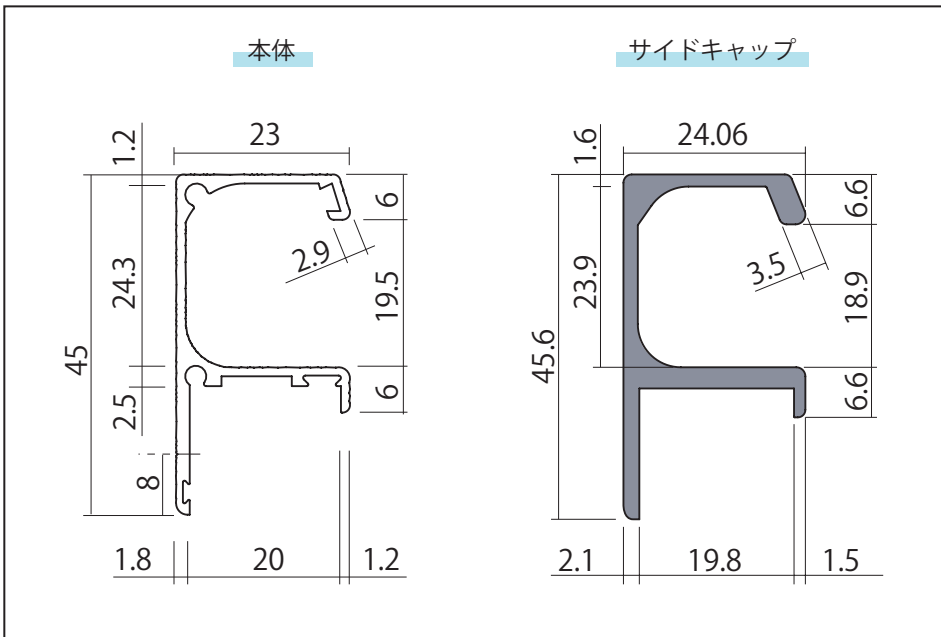

RYZ引手

A NEW PRODUCT

キッチン、食器棚、キャビネットなど様々な場所でお使いいただけます。
開戸、引違い戸、引出しに対応。

シャープでスタイリッシュなローレット加工。
キズが目立ちにくく、滑りにくなりました。
両面サイドキャップつきで
端面を保護し怪我を防ぎます

RYZ引手

- ・材質
本体：アルミニウム
サイドキャップ：ABS樹脂

- ・使用ビス
皿タッピング Φ3.5×16

・サイズ表

長さ寸法	穴数
~ 300	2
301~ 600	3
601~1500	5
1501~2000	7
2001~2500	9

ステンカラー

ブラック

ブラウン

シルバー

※実際の色調はカタログのイメージと異なることがあります。

意匠登録出願済

RISE