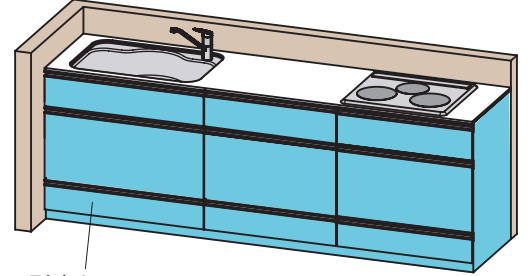

RYZ引手

A NEW PRODUCT

キッチン、食器棚、キャビネットなど様々な場所でお使いいただけます。
開戸、引違い戸、引出しに対応。

シャープでスタイリッシュなローレット加工。
キズが目立ちにくく、滑りにくなりました。
両面サイドキャップつきで
端面を保護し怪我を防ぎます

RYZ引手

- ・材質
本体：アルミニウム
サイドキャップ：ABS樹脂

- ・使用ビス
皿タッピング Φ3.5×16

・サイズ表

長さ寸法	穴数
~ 300	2
301~ 600	3
601~1500	5
1501~2000	7
2001~2500	9

ステンカラー

ブラック

ブラウン

シルバー

※実際の色調はカタログのイメージと異なることがあります。

意匠登録出願済

RISE