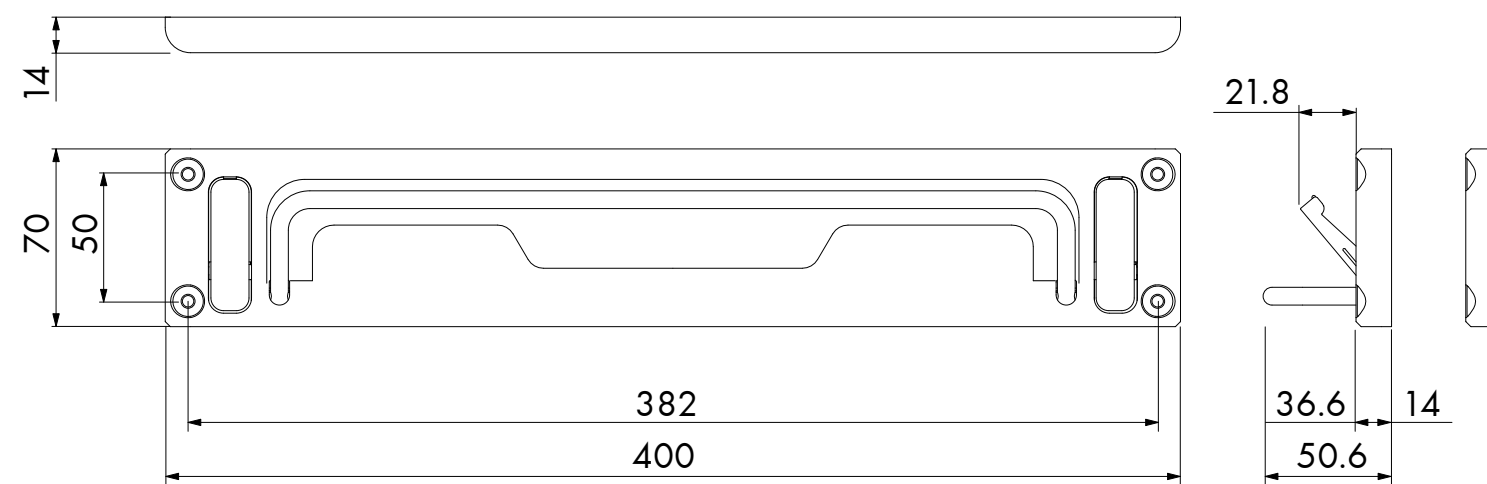

RISE BOARD TYPE B

Color

Brown
ブラウン

Light Brown
ライトブラウン

Dimensions

特徴

ライズボードタイプBは、両端にコンビニフックを備えた便利なタオルホルダーです。

掘り込み加工が不要で、ビス4本で簡単に取り付けられます。

コンビニフックの吊下荷重は2kg以下です。

実用新案・意匠登録出願済