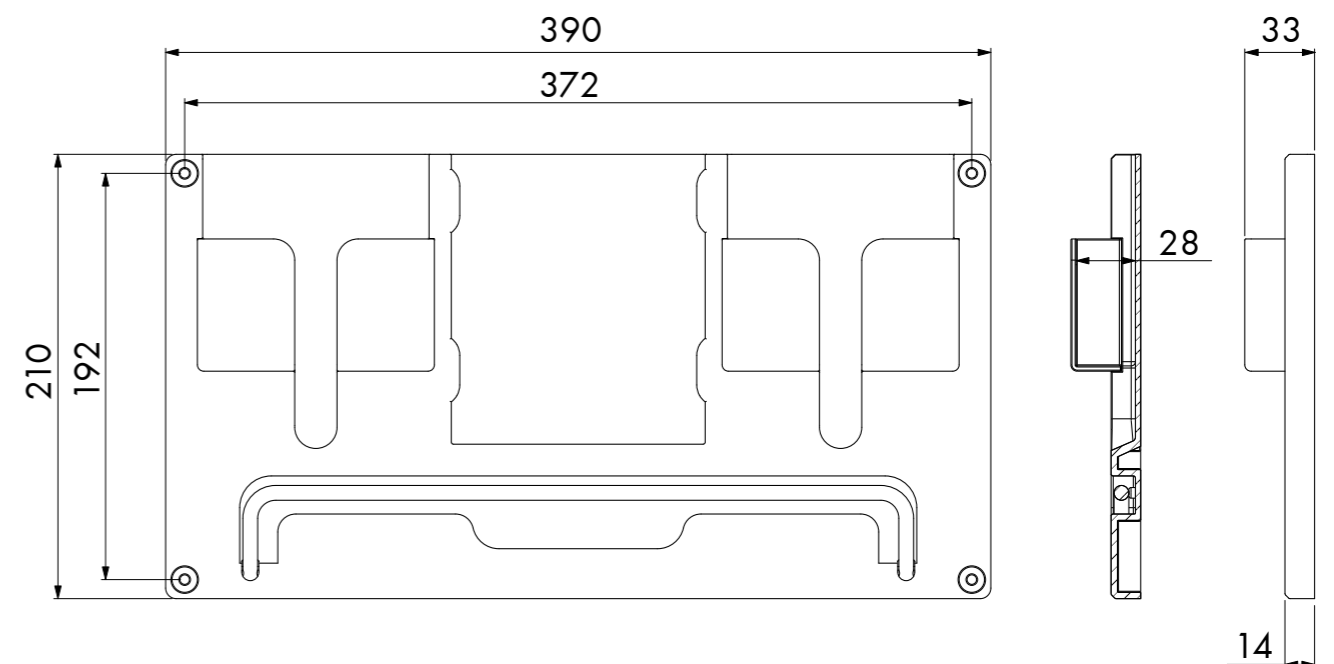

RISE BOARD

ライズボードは、日常の身の回り品を1箇所にまとめられるので、キッチンや洗面台をはじめ、病院の床頭台やカプセルホテルなどでもご使用いただけます。

用途

- ・キッチン
- ・洗面台
- ・病院の床頭台
- ・ワンルームマンション
- ・カプセルホテル

Color

Light Brown
ライトブラウン

Light Grey
ライトグレー

Dimensions