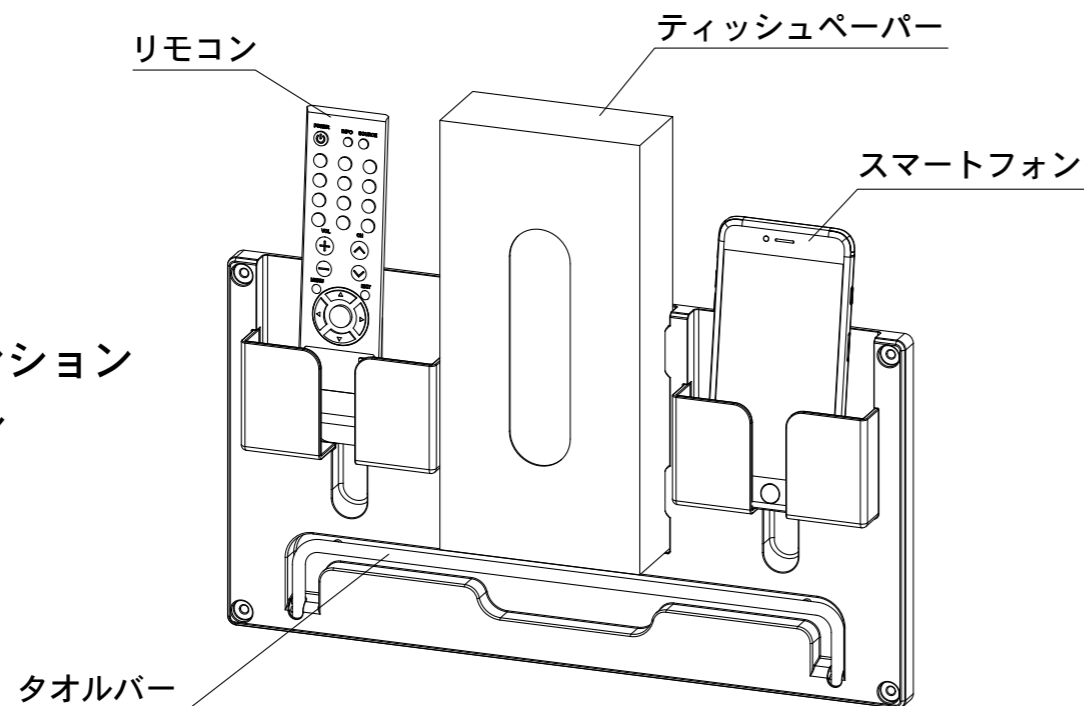

RISE BOARD

ライズボードは、日常の身の回り品を1箇所にまとめられるので、キッチンや洗面台をはじめ、病院の床頭台やカプセルホテルなどでもご使用いただけます。

用途

- ・キッチン
- ・洗面台
- ・病院の床頭台
- ・ワンルームマンション
- ・カプセルホテル

Color

Light Brown
ライトブラウン

Light Grey
ライトグレー

Dimensions