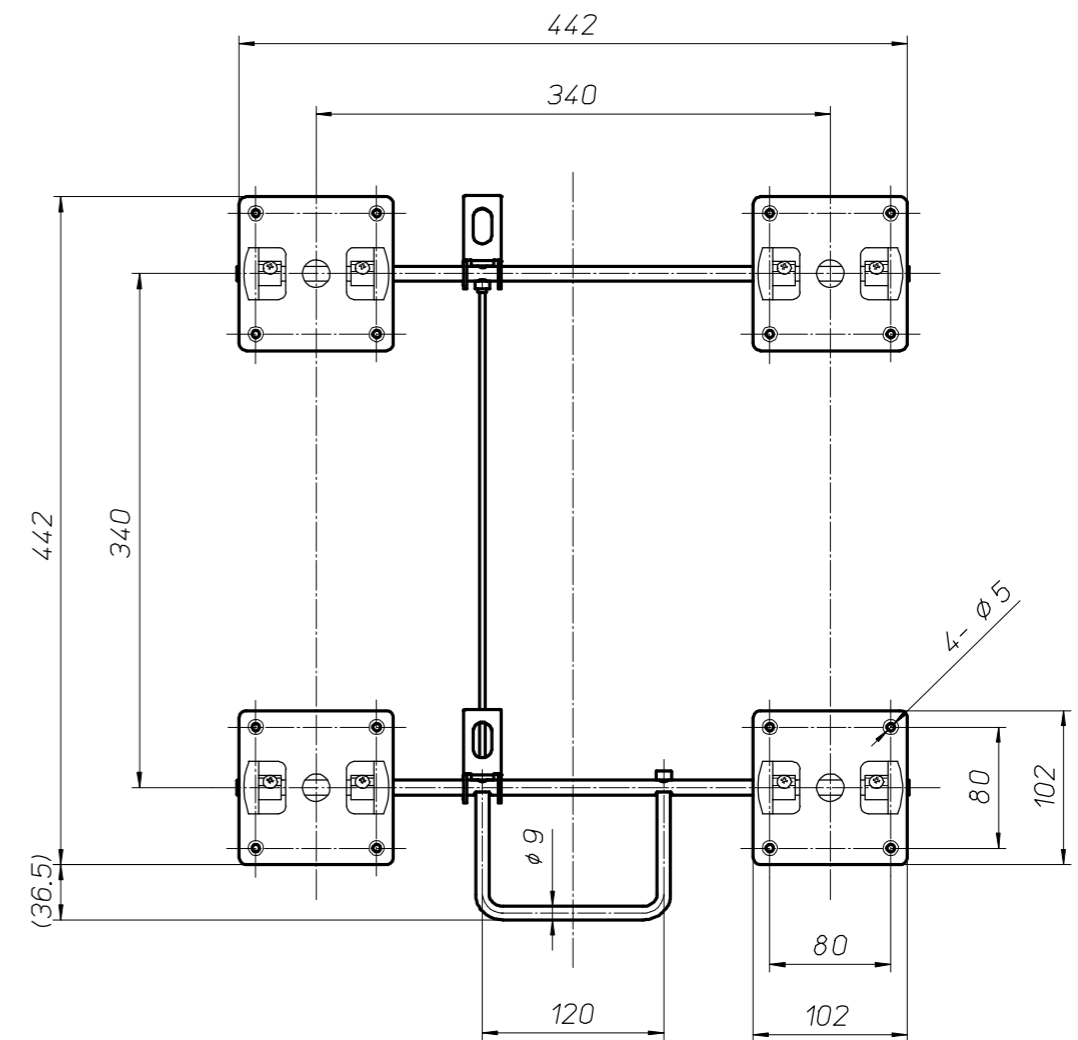

Quad Locks 450mm 標準仕様

品番: QL-450

部品名	クアドロックス 450mm 標準仕様 組立図	材質	別紙部品図記載
部品番号	QL-450_ASS'Y	表面仕上	別紙部品図記載
親番号	RWLC	尺度	S:1/5
	RISE 株式会社 ライズ	作成日	2023.03.01

cad/Rwic/Ryo