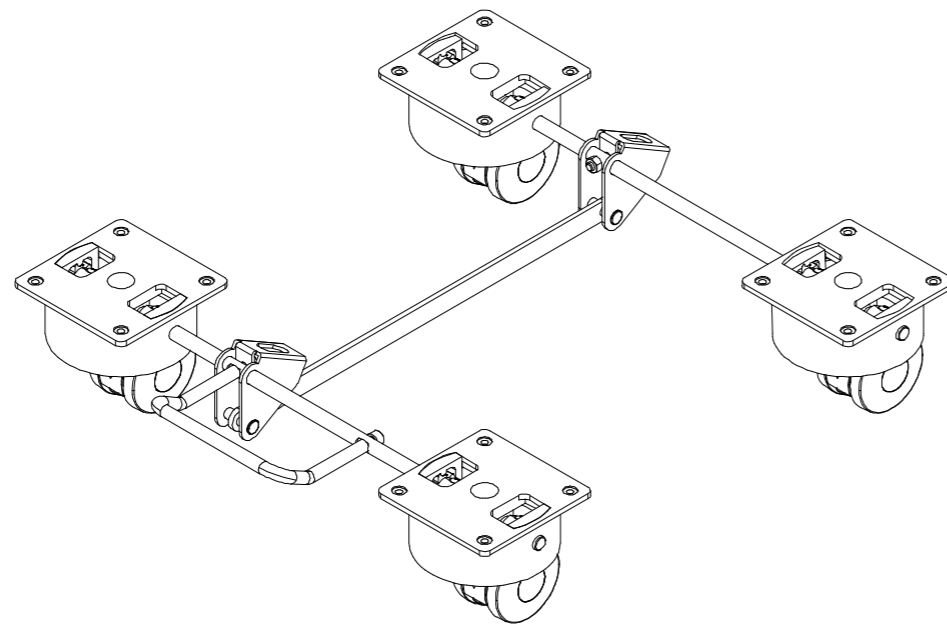

Quad Locks 450mm 標準仕様

品番: QL-450

部品名	クアドロックス 450mm 標準仕様 組立図	材質	別紙部品図記載
部品番号	QL-450_ASS'Y	表面仕上	別紙部品図記載
親番号	RWLC	尺度	S:1/5
	RISE 株式会社 ライズ	作成日	2023.03.01

cad/Rwic/Ryo