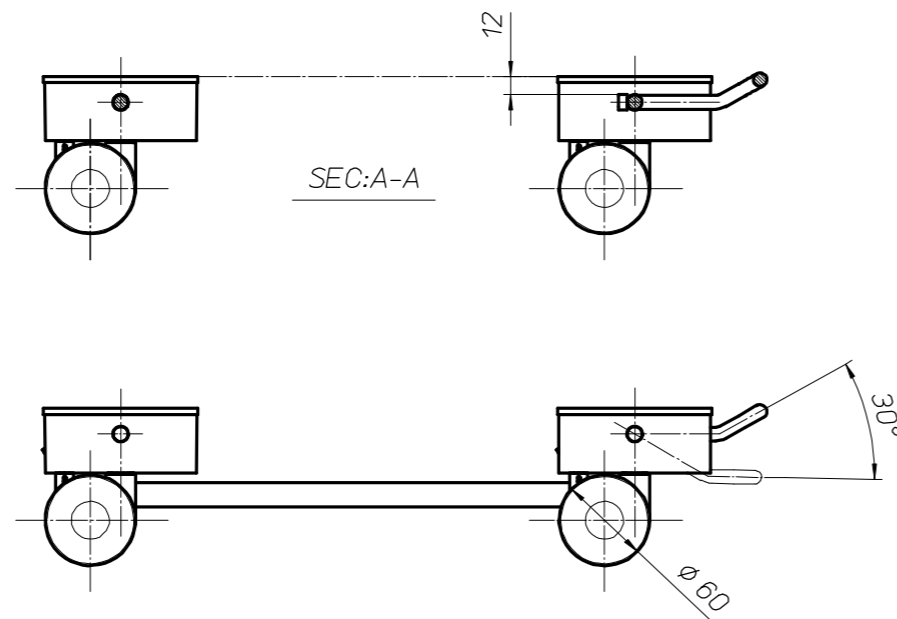

Quad Locks 450mm 標準仕様

品番: QL-450

部品名	クアドロックス 450mm 標準仕様 組立図	材質	別紙部品図記載
部品番号	QL-450_ASS'Y	表面仕上	別紙部品図記載
親番号	RWLC	尺度	S:1/5
	RISE 株式会社 ライズ	作成日	2023.03.01

cad/Rwic/Ryo