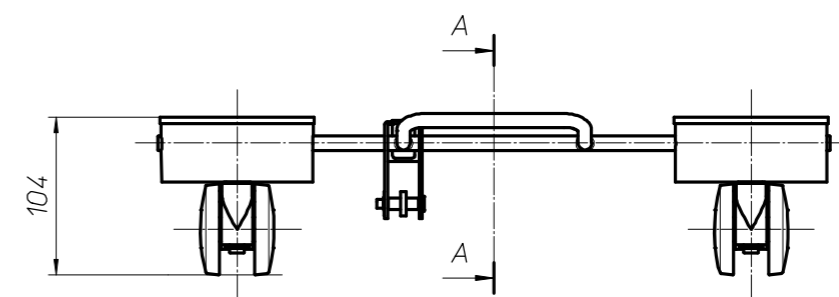

Quad Locks 450mm 標準仕様

品番: QL-450

部品名	クアドロックス 450mm 標準仕様 組立図	材質	別紙部品図記載
部品番号	QL-450_ASS'Y	表面仕上	別紙部品図記載
親番号	RWLC	尺度	S:1/5
	RISE 株式会社 ライズ	作成日	2023.03.01

cad/Rwic/Ryo