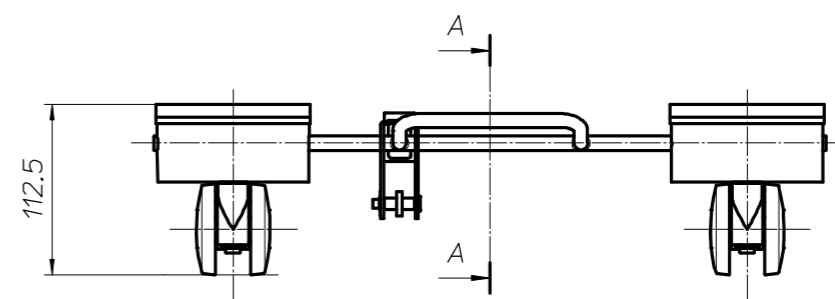

Quad Locks 450mm プラス仕様

品番:QL-450P

部品名	クアドロックス 450mm プラス仕様 組立図	材質	別紙部品図記載
部品番号	QL-450P_ASS'Y	表面仕上	別紙部品図記載
親番号	RWLC	尺度	S:1/5
	RISE 株式会社 ライズ	作成日	2023.03.01

cad/Rwlc/Ryo