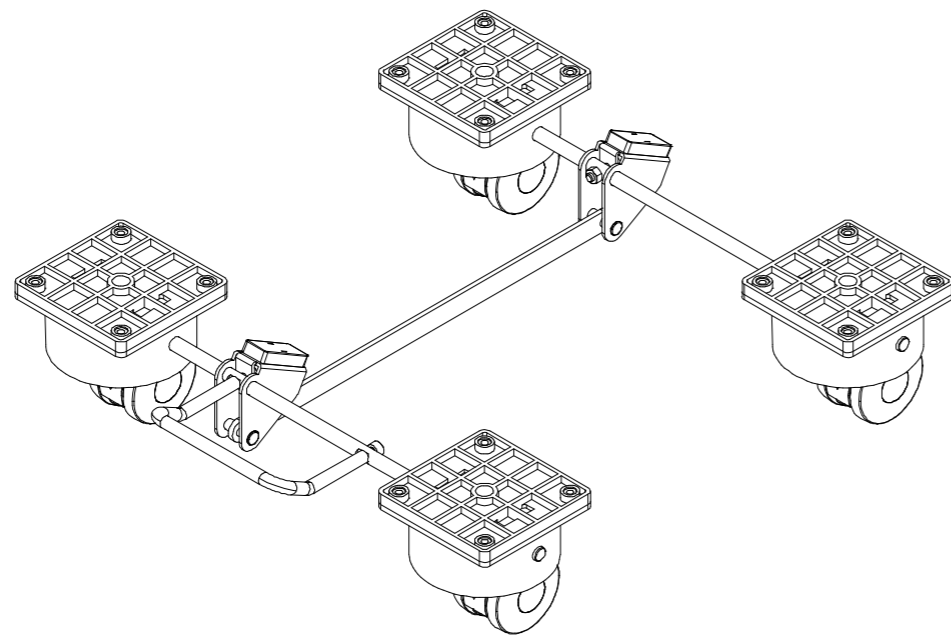

Quad Locks 450mm プラス仕様

品番:QL-450P

部品名	クアドロックス 450mm プラス仕様 組立図	材質	別紙部品図記載
部品番号	QL-450P_ASS'Y	表面仕上	別紙部品図記載
親番号	RWLC	尺度	S:1/5
	RISE 株式会社 ライズ	作成日	2023.03.01

cad/Rwlc/Ryo