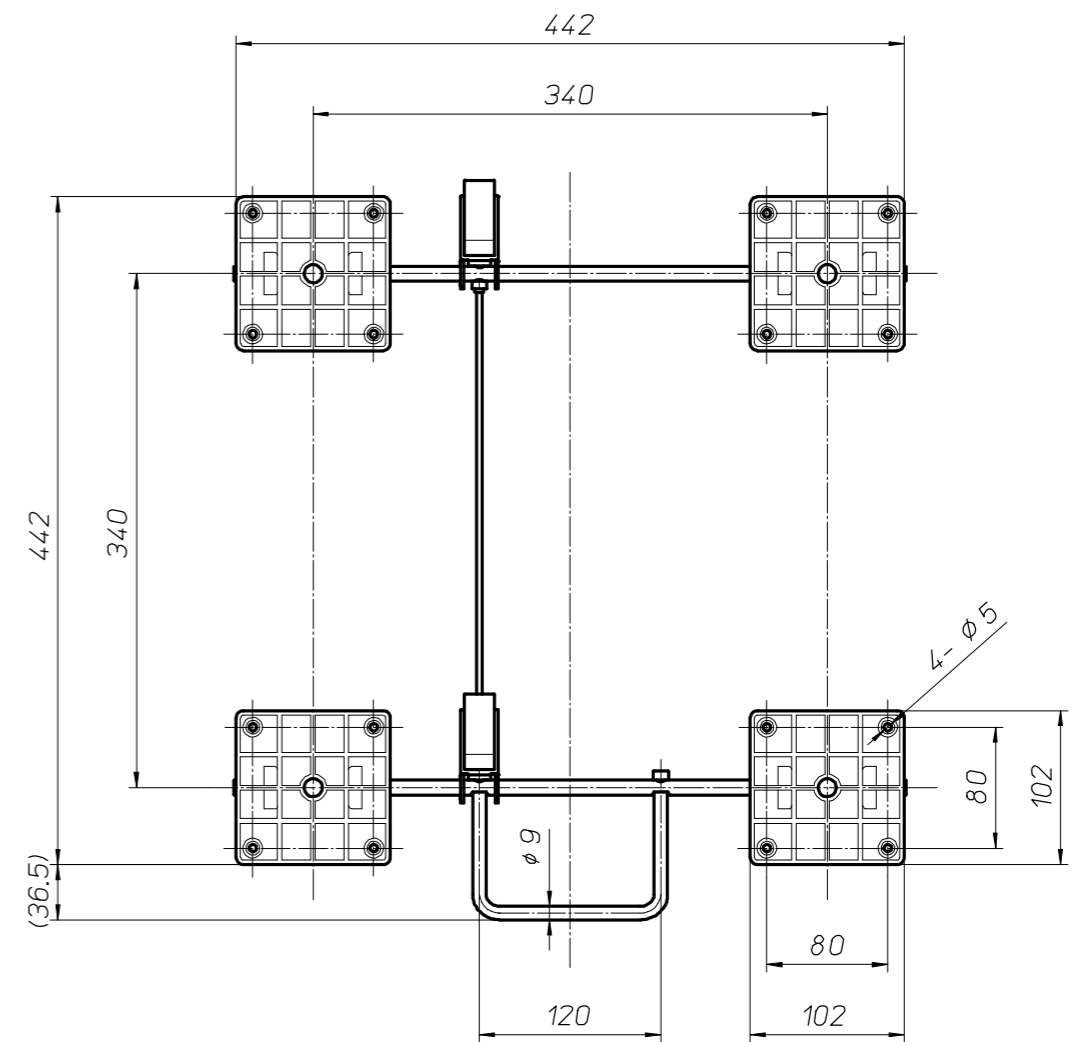

Quad Locks 450mm プラス仕様

品番:QL-450P

部品名	クアドロックス 450mm プラス仕様 組立図	材質	別紙部品図記載
部品番号	QL-450P_ASS'Y	表面仕上	別紙部品図記載
親番号	RWLC	尺度	S:1/5
	RISE 株式会社 ライズ	作成日	2023.03.01

cad/Rwlc/Ryo