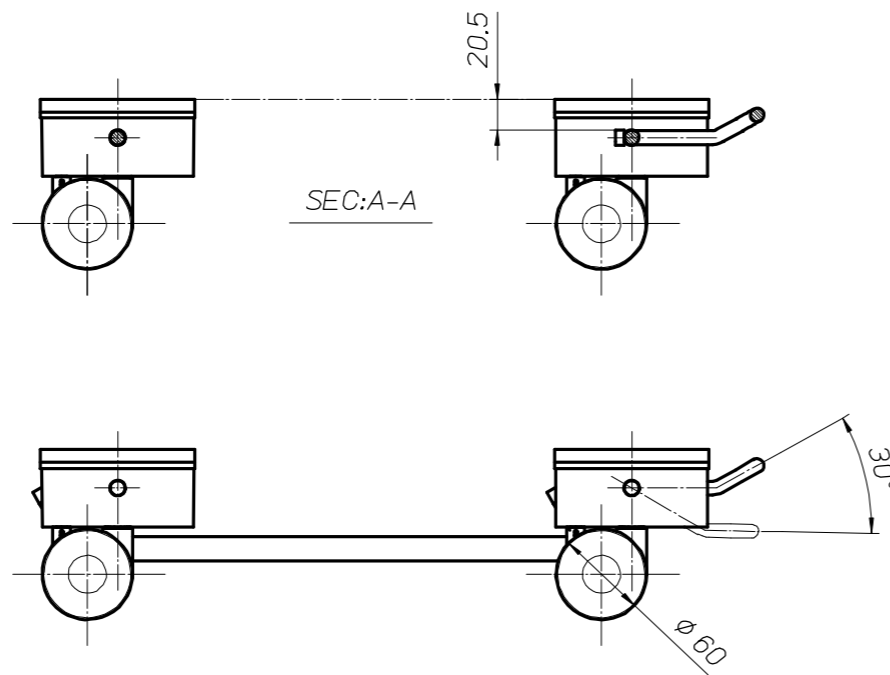

Quad Locks 450mm プラス仕様

品番:QL-450P

部品名	クアドロックス 450mm プラス仕様 組立図	材質	別紙部品図記載
部品番号	QL-450P_ASS'Y	表面仕上	別紙部品図記載
親番号	RWLC	尺度	S:1/5
	RISE 株式会社 ライズ	作成日	2023.03.01

cad/Rwlc/Ryo