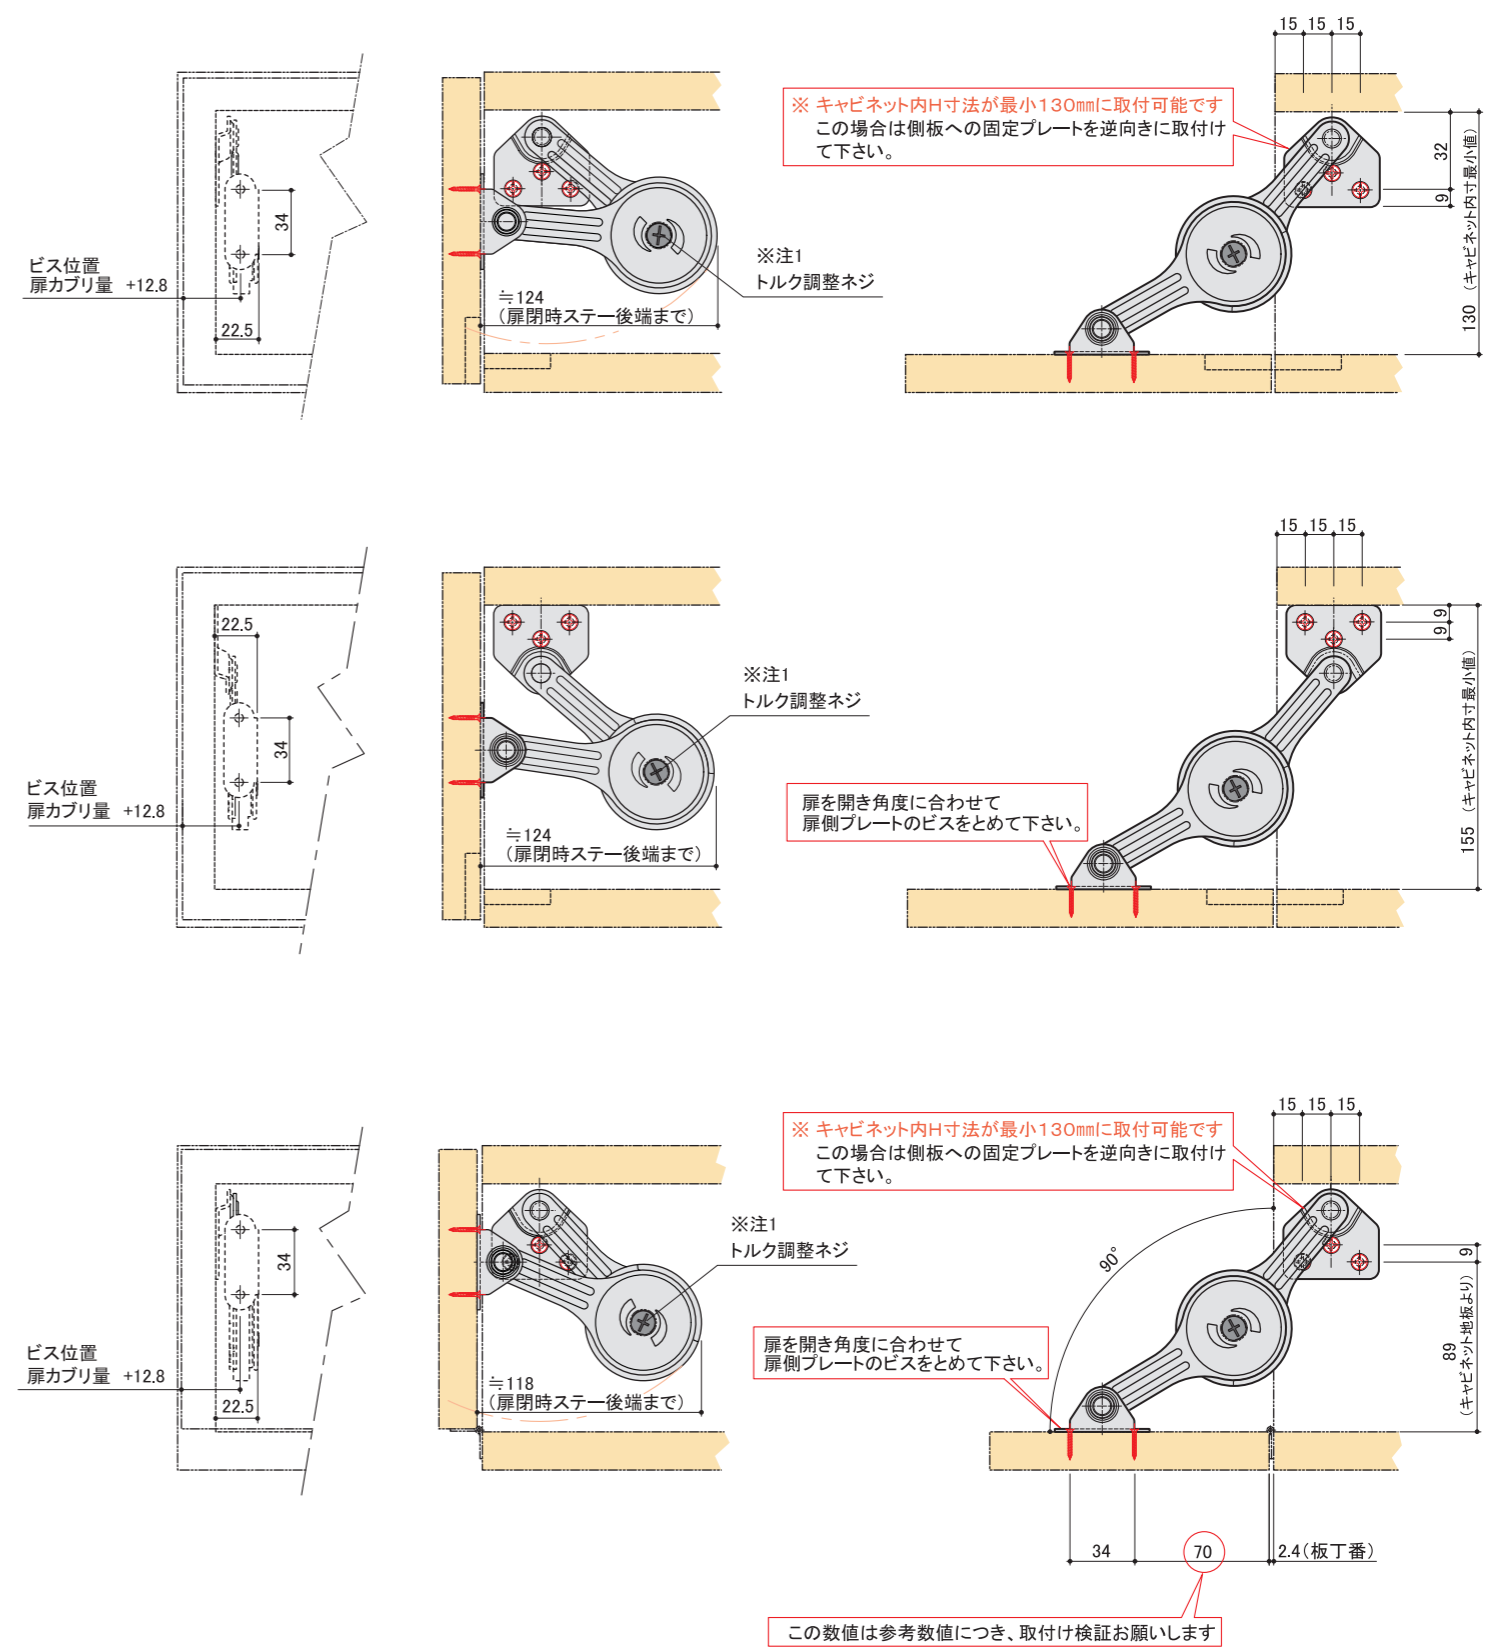

# BRAZO

[SLOW OPEN STAY]

ブラzzoとは腕を意味します。フラップダウンの扉をしっかり支えます。  
 (扉重量: 3.5kg/1本あたり)

キャビネット内寸法: キャビネット最低内部有効H130mmの狭いスペースに取り付けられる スローダウンタイプのステーです。

## 取付寸法図

### 本体カラー

■ ブラック

※注1 トルク調整ネジはゆるめ過ぎると外れますのでご注意ください