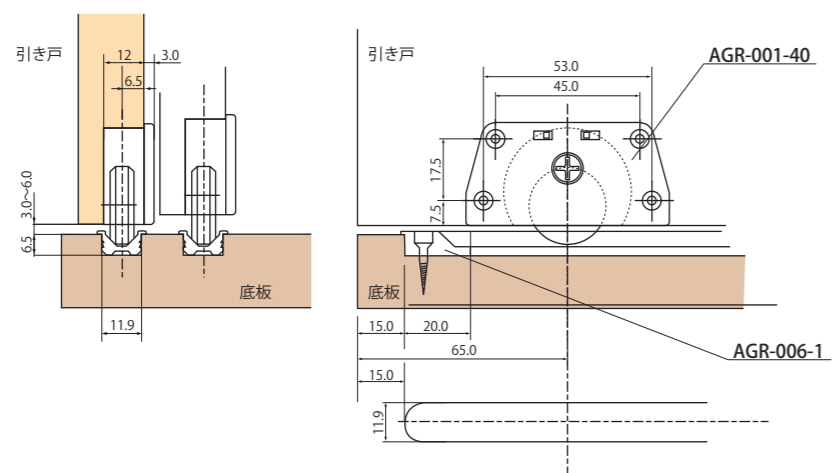

A.G.R アジャスター・ガイドローラーシステム

●ルーラー振り込み図

AGR スライドローラー

品番	品名
AGR-001-40	AGR スライドローラー 大
AGR-001-30	AGR スライドローラー 小

※色は黒のみです

AGR ガイドローラー

品番	品名
AGR-002-40	AGR ガイドローラー 大
AGR-002-30	AGR ガイドローラー 小

※色は黒のみです

●ルーラー振り込み図

AGR 上部ストッパー 黒

品番	品名
AGR-003-1	AGR ストッパー 黒

AGR 下部ストッパーブロック 黒

品番	品名
AGR-004-1	AGR ストッパーブロック 黒

※色は黒のみです

AGR ダストゲートストッパー (ピン付) 黒

品番	品名
AGR-005-1	AGR ダストゲートストッパー (ピン付) 黒