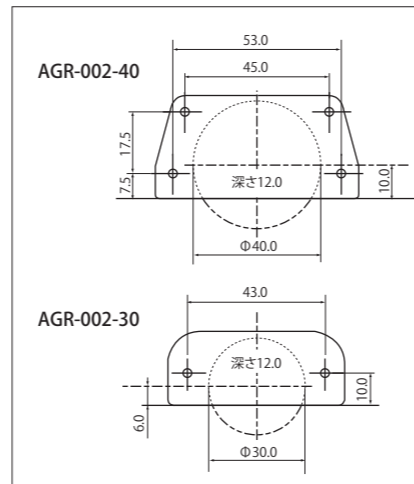

A.G.R アジャスター・ガイドローラーシステム

●ルーラー振り込み図

AGR スライドローラー

品番	品名
AGR-001-40	AGR スライドローラー 大
AGR-001-30	AGR スライドローラー 小

※色は黒のみです

AGR ガイドローラー

品番	品名
AGR-002-40	AGR ガイドローラー 大
AGR-002-30	AGR ガイドローラー 小

※色は黒のみです

●ルーラー振り込み図

AGR 上部ストッパー 黒

品番	品名
AGR-003-1	AGR ストッパー 黒

AGR 下部ストッパーブロック 黒

品番	品名
AGR-004-1	AGR ストッパーブロック 黒

※色は黒のみです

AGR ダストゲートストッパー (ピン付) 黒

品番	品名
AGR-005-1	AGR ダストゲートストッパー (ピン付) 黒