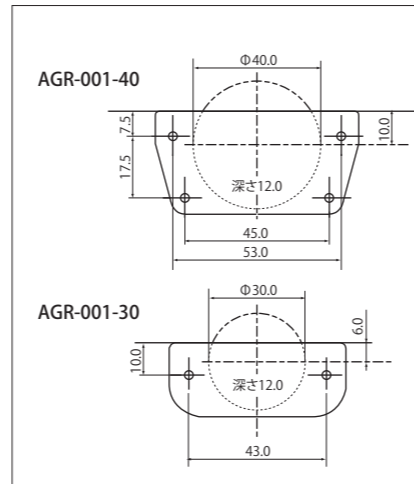

A.G.R アジャスター・ガイドローラーシステム

●ルーラー振り込み図

AGR スライドローラー

品番	品名
AGR-001-40	AGR スライドローラー 大
AGR-001-30	AGR スライドローラー 小

※色は黒のみです

AGR ガイドローラー

品番	品名
AGR-002-40	AGR ガイドローラー 大
AGR-002-30	AGR ガイドローラー 小

※色は黒のみです

●ルーラー振り込み図

AGR 上部ストッパー 黒

品番	品名
AGR-003-1	AGR ストッパー 黒

AGR 下部ストッパーブロック 黒

品番	品名
AGR-004-1	AGR ストッパーブロック 黒

※色は黒のみです

AGR ダストゲートストッパー (ピン付) 黒

品番	品名
AGR-005-1	AGR ダストゲートストッパー (ピン付) 黒