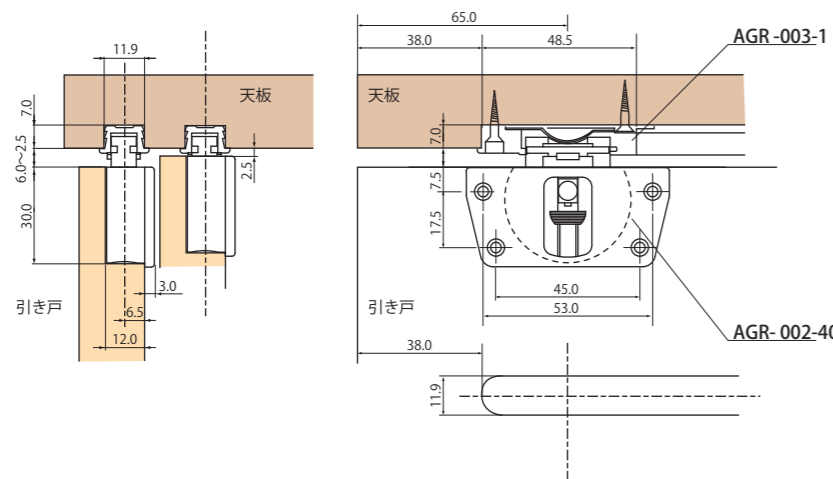

A.G.R アジャスター・ガイドローラーシステム

●ルーラー振り込み図

AGR スライドローラー

品番	品名
AGR-001-40	AGR スライドローラー 大
AGR-001-30	AGR スライドローラー 小

※色は黒のみです

AGR ガイドローラー

品番	品名
AGR-002-40	AGR ガイドローラー 大
AGR-002-30	AGR ガイドローラー 小

※色は黒のみです

●ルーラー振り込み図

AGR 上部ストッパー 黒

品番	品名
AGR-003-1	AGR ストッパー 黒

AGR 下部ストッパーブロック 黒

品番	品名
AGR-004-1	AGR ストッパーブロック 黒

※色は黒のみです

AGR ダストゲートストッパー (ピン付) 黒

品番	品名
AGR-005-1	AGR ダストゲートストッパー (ピン付) 黒