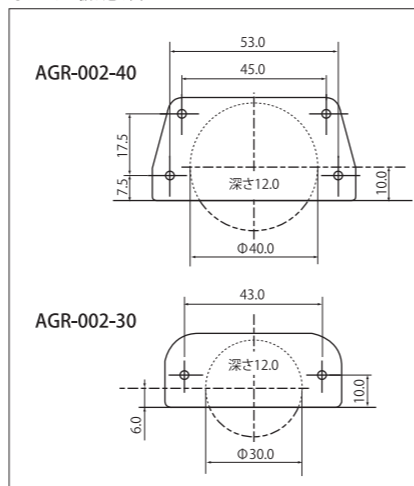

# A.G.R アジャスター・ガイドローラーシステム

●ルーター掘り込み図

**AGR スライドローラー**

品番	品名
AGR-001-40	AGR スライドローラー 大
AGR-001-30	AGR スライドローラー 小

※色は黒のみです

**AGR ガイドローラー**

品番	品名
AGR-002-40	AGR ガイドローラー 大
AGR-002-30	AGR ガイドローラー 小

※色は黒のみです

●ルーター掘り込み図

**AGR 上部ストッパー 黒・白**

品番	品名
AGR-003-1	AGR ストッパー 黒
AGR-003-2	AGR ストッパー 白

**AGR 下部ストッパーブロック 黒**

品番	品名
AGR-004	AGR ストッパーブロック 黒

※色は黒のみです

**AGR ダストゲートストッパー (ピン付) 黒・白**

品番	品名
AGR-005-1	AGR ダストゲートストッパー (ピン付) 黒
AGR-005-2	AGR ダストゲートストッパー (ピン付) 白