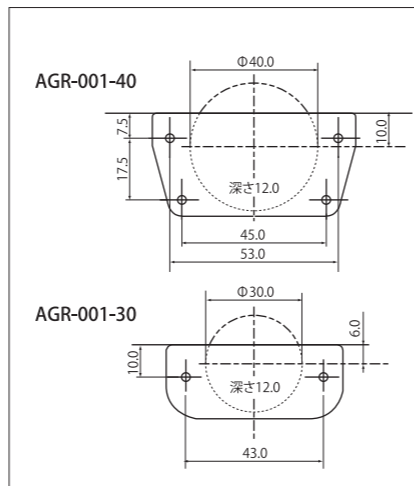

# A.G.R アジャスター・ガイドローラーシステム

●ルーター掘り込み図

**AGR スライドローラー**

品番	品名
AGR-001-40	AGR スライドローラー 大
AGR-001-30	AGR スライドローラー 小

※色は黒のみです

**AGR ガイドローラー**

品番	品名
AGR-002-40	AGR ガイドローラー 大
AGR-002-30	AGR ガイドローラー 小

※色は黒のみです

●ルーター掘り込み図

**AGR 上部ストッパー 黒・白**

品番	品名
AGR-003-1	AGR ストッパー 黒
AGR-003-2	AGR ストッパー 白

**AGR 下部ストッパーブロック 黒**

品番	品名
AGR-004	AGR ストッパーブロック 黒

※色は黒のみです

**AGR ダストゲートストッパー (ピン付) 黒・白**

品番	品名
AGR-005-1	AGR ダストゲートストッパー (ピン付) 黒
AGR-005-2	AGR ダストゲートストッパー (ピン付) 白