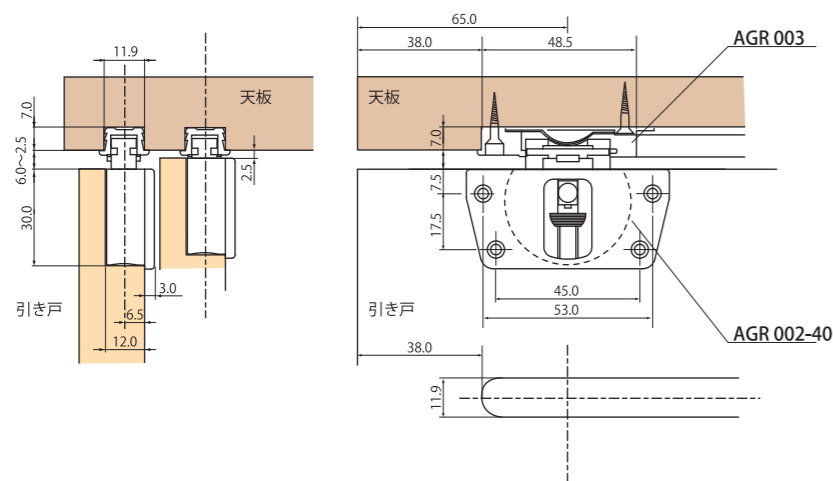

# A.G.R アジャスター・ガイドローラーシステム

●ルーター掘り込み図

**AGR スライドローラー**

品番	品名
AGR-001-40	AGR スライドローラー 大
AGR-001-30	AGR スライドローラー 小

※色は黒のみです

**AGR ガイドローラー**

品番	品名
AGR-002-40	AGR ガイドローラー 大
AGR-002-30	AGR ガイドローラー 小

※色は黒のみです

●ルーター掘り込み図

**AGR 上部ストッパー 黒・白**

品番	品名
AGR-003-1	AGR ストッパー 黒
AGR-003-2	AGR ストッパー 白

**AGR 下部ストッパーブロック 黒**

品番	品名
AGR-004	AGR ストッパーブロック 黒

※色は黒のみです

**AGR ダストゲートストッパー (ピン付) 黒・白**

品番	品名
AGR-005-1	AGR ダストゲートストッパー (ピン付) 黒
AGR-005-2	AGR ダストゲートストッパー (ピン付) 白