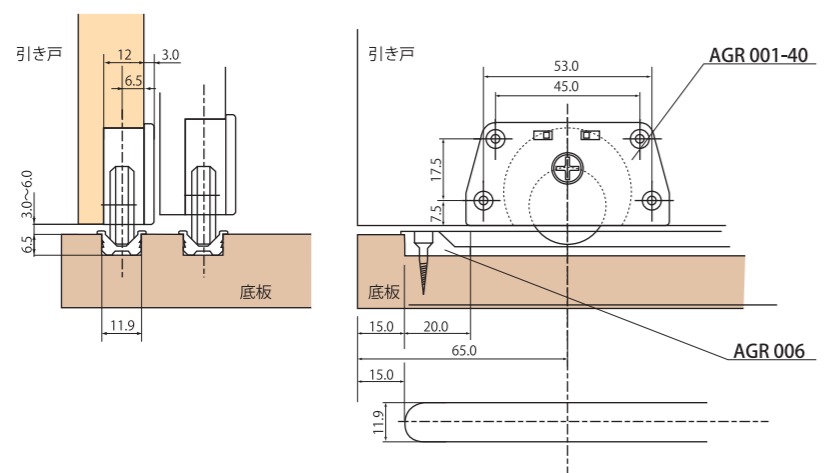

# A.G.R アジャスター・ガイドローラーシステム

●ルーター掘り込み図

**AGR スライドローラー**

品番	品名
AGR-001-40	AGR スライドローラー 大
AGR-001-30	AGR スライドローラー 小

※色は黒のみです

**AGR ガイドローラー**

品番	品名
AGR-002-40	AGR ガイドローラー 大
AGR-002-30	AGR ガイドローラー 小

※色は黒のみです

●ルーター掘り込み図

**AGR 上部ストッパー 黒・白**

品番	品名
AGR-003-1	AGR ストッパー 黒
AGR-003-2	AGR ストッパー 白

**AGR 下部ストッパーブロック 黒**

品番	品名
AGR-004	AGR ストッパーブロック 黒

※色は黒のみです

**AGR ダストゲートストッパー (ピン付) 黒・白**

品番	品名
AGR-005-1	AGR ダストゲートストッパー (ピン付) 黒
AGR-005-2	AGR ダストゲートストッパー (ピン付) 白