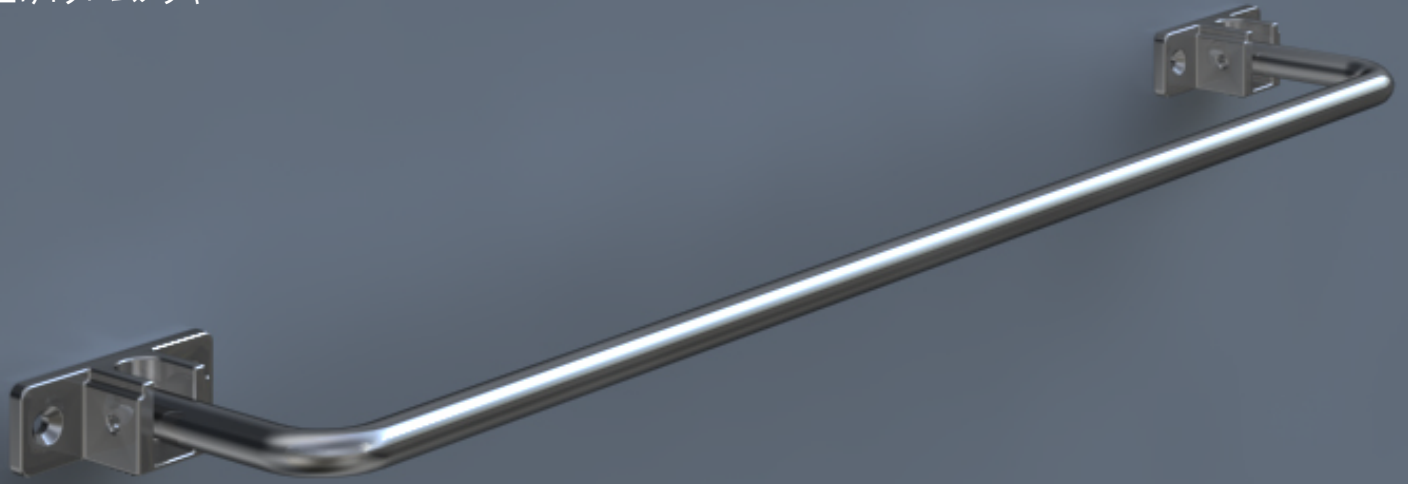

MOVABLE TOWEL BAR

収納式タオルバー

仕上げ:クロムメッキ

寸法図