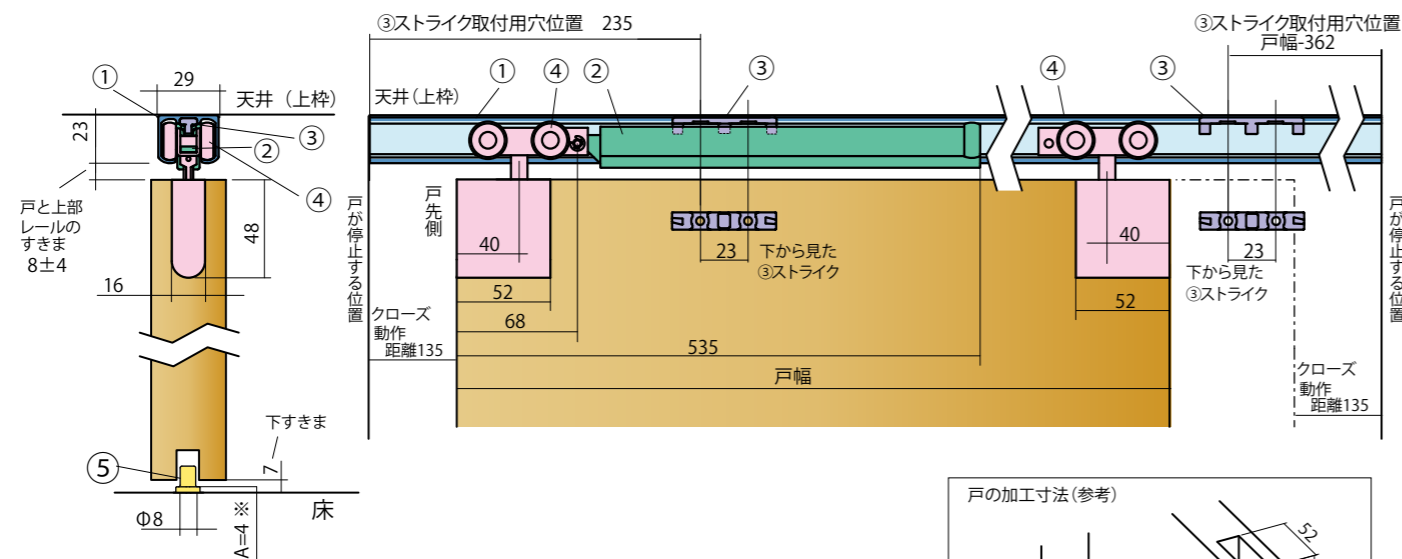

# Lento 13

上吊引戸用クローザー/木製引戸用

- Lento13は、一般住宅室内用の吊戸ソフトクローザーです
- 幅29mm×高さ23mmの吊レール内にすっぽり入るコンパクト設計。
- 扉が閉まる時だけでなく開く時にもダンパー機能が働き、扉がゆっくり自動的に動きます。  
エアダンパー性能の向上により自動引き込み量135mmを実現
- 扉幅650mm～対応します
- トリガーの取り付けはネジ1本で行えます。方向をご確認の上取り付けください。

■ 設計参考図

■ 戸の高さ寸法(mm)

			1枚引き戸	2枚引き戸
① 上部レール		材質 アルミ押し材 仕上 アルマイト処理 取付用ねじ トラス 3.5×30	1本	2本
② 本体ユニット (エアダンパー)		材質 アルミ押し材 内部パーツ: 6ナイロン、ポリカーボネート 仕上 シルバーアルマイト処理 取付用ねじ トラス 3.5×20 2本	1ヶ	2ヶ
③ ストライク (トリガー)		材質 ポリカーボネート 取付用ねじ トラス 3.5×20 4本	2ヶ	4ヶ
④ 上吊引戸ローラー		材質 ローラー本体: 6ナイロン カップ: 亜鉛合金 車輪: ジュラコン、鋼 取付用ねじ 皿 3.5×30 3本	1ヶ	2ヶ
⑤ 下部ガイド		材質 ポリカーボネート 取付用ねじ トラス 3.5×20 2本	各1ヶ	各2ヶ