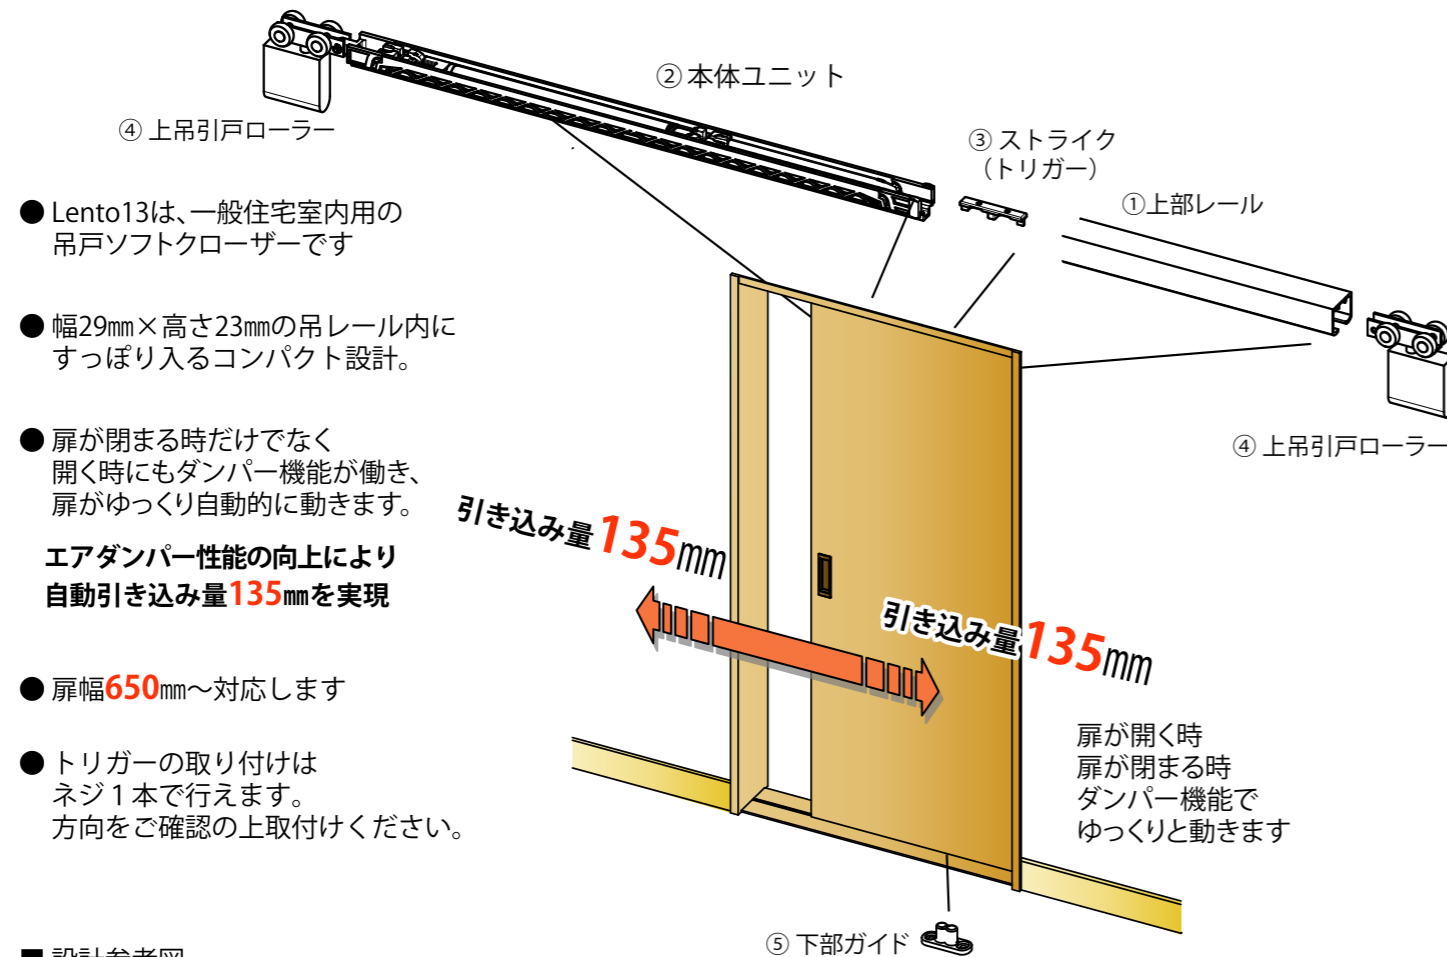

# Lento 13

上吊引戸用クローザー/木製引戸用

- Lento13は、一般住宅室内用の吊戸ソフトクローザーです
- 幅29mm×高さ23mmの吊レール内にすっぽり入るコンパクト設計。
- 扉が閉まる時だけでなく開く時にもダンパー機能が働き、扉がゆっくり自動的に動きます。  
エアダンパー性能の向上により自動引き込み量135mmを実現
- 扉幅650mm～対応します
- トリガーの取り付けはネジ1本で行えます。方向をご確認の上取り付けください。

■ 設計参考図

■ 戸の高さ寸法(mm)

			1枚引き戸	2枚引き戸
① 上部レール		材質 アルミ押し材 仕上 アルマイト処理 取付用ねじ トラス 3.5×30	1本	2本
② 本体ユニット (エアダンパー)		材質 アルミ押し材 内部パーツ: 6ナイロン、ポリカーボネート 仕上 シルバーアルマイト処理 取付用ねじ トラス 3.5×20 2本	1ヶ	2ヶ
③ ストライク (トリガー)		材質 ポリカーボネート 取付用ねじ トラス 3.5×20 4本	2ヶ	4ヶ
④ 上吊引戸ローラー		材質 ローラー本体: 6ナイロン カップ: 亜鉛合金 車輪: ジュラコン、鋼 取付用ねじ 皿 3.5×30 3本	1ヶ	2ヶ
⑤ 下部ガイド		材質 ポリカーボネート 取付用ねじ トラス 3.5×20 2本	各1ヶ	各2ヶ