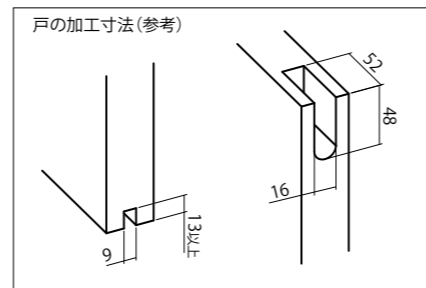

# Lento 13

上吊引戸用クローザー/木製引戸用

- Lento13は、一般住宅室内用の吊戸ソフトクローザーです
- 幅29mm×高さ23mmの吊レール内にすっぽり入るコンパクト設計。
- 扉が閉まる時だけでなく開く時にもダンパー機能が働き、扉がゆっくり自動的に動きます。  
エアダンパー性能の向上により自動引き込み量135mmを実現
- 扉幅650mm～対応します
- トリガーの取り付けはネジ1本で行えます。方向をご確認の上取り付けください。

■ 設計参考図

■ 戸の高さ寸法(mm)

			1枚引き戸	2枚引き戸
① 上部レール		材質 アルミ押し材 仕上 アルマイト処理 取付用ねじ トラス 3.5×30	1本	2本
② 本体ユニット (エアダンパー)		材質 アルミ押し材 内部パーツ: 6ナイロン、ポリカーボネート 仕上 シルバーアルマイト処理 取付用ねじ トラス 3.5×20 2本	1ヶ	2ヶ
③ ストライク (トリガー)		材質 ポリカーボネート 取付用ねじ トラス 3.5×20 4本	2ヶ	4ヶ
④ 上吊引戸ローラー		材質 ローラー本体: 6ナイロン カップ: 亜鉛合金 車輪: ジュラコン、鋼 取付用ねじ 皿 3.5×30 3本	1ヶ	2ヶ
⑤ 下部ガイド		材質 ポリカーボネート 取付用ねじ トラス 3.5×20 2本	各1ヶ	各2ヶ